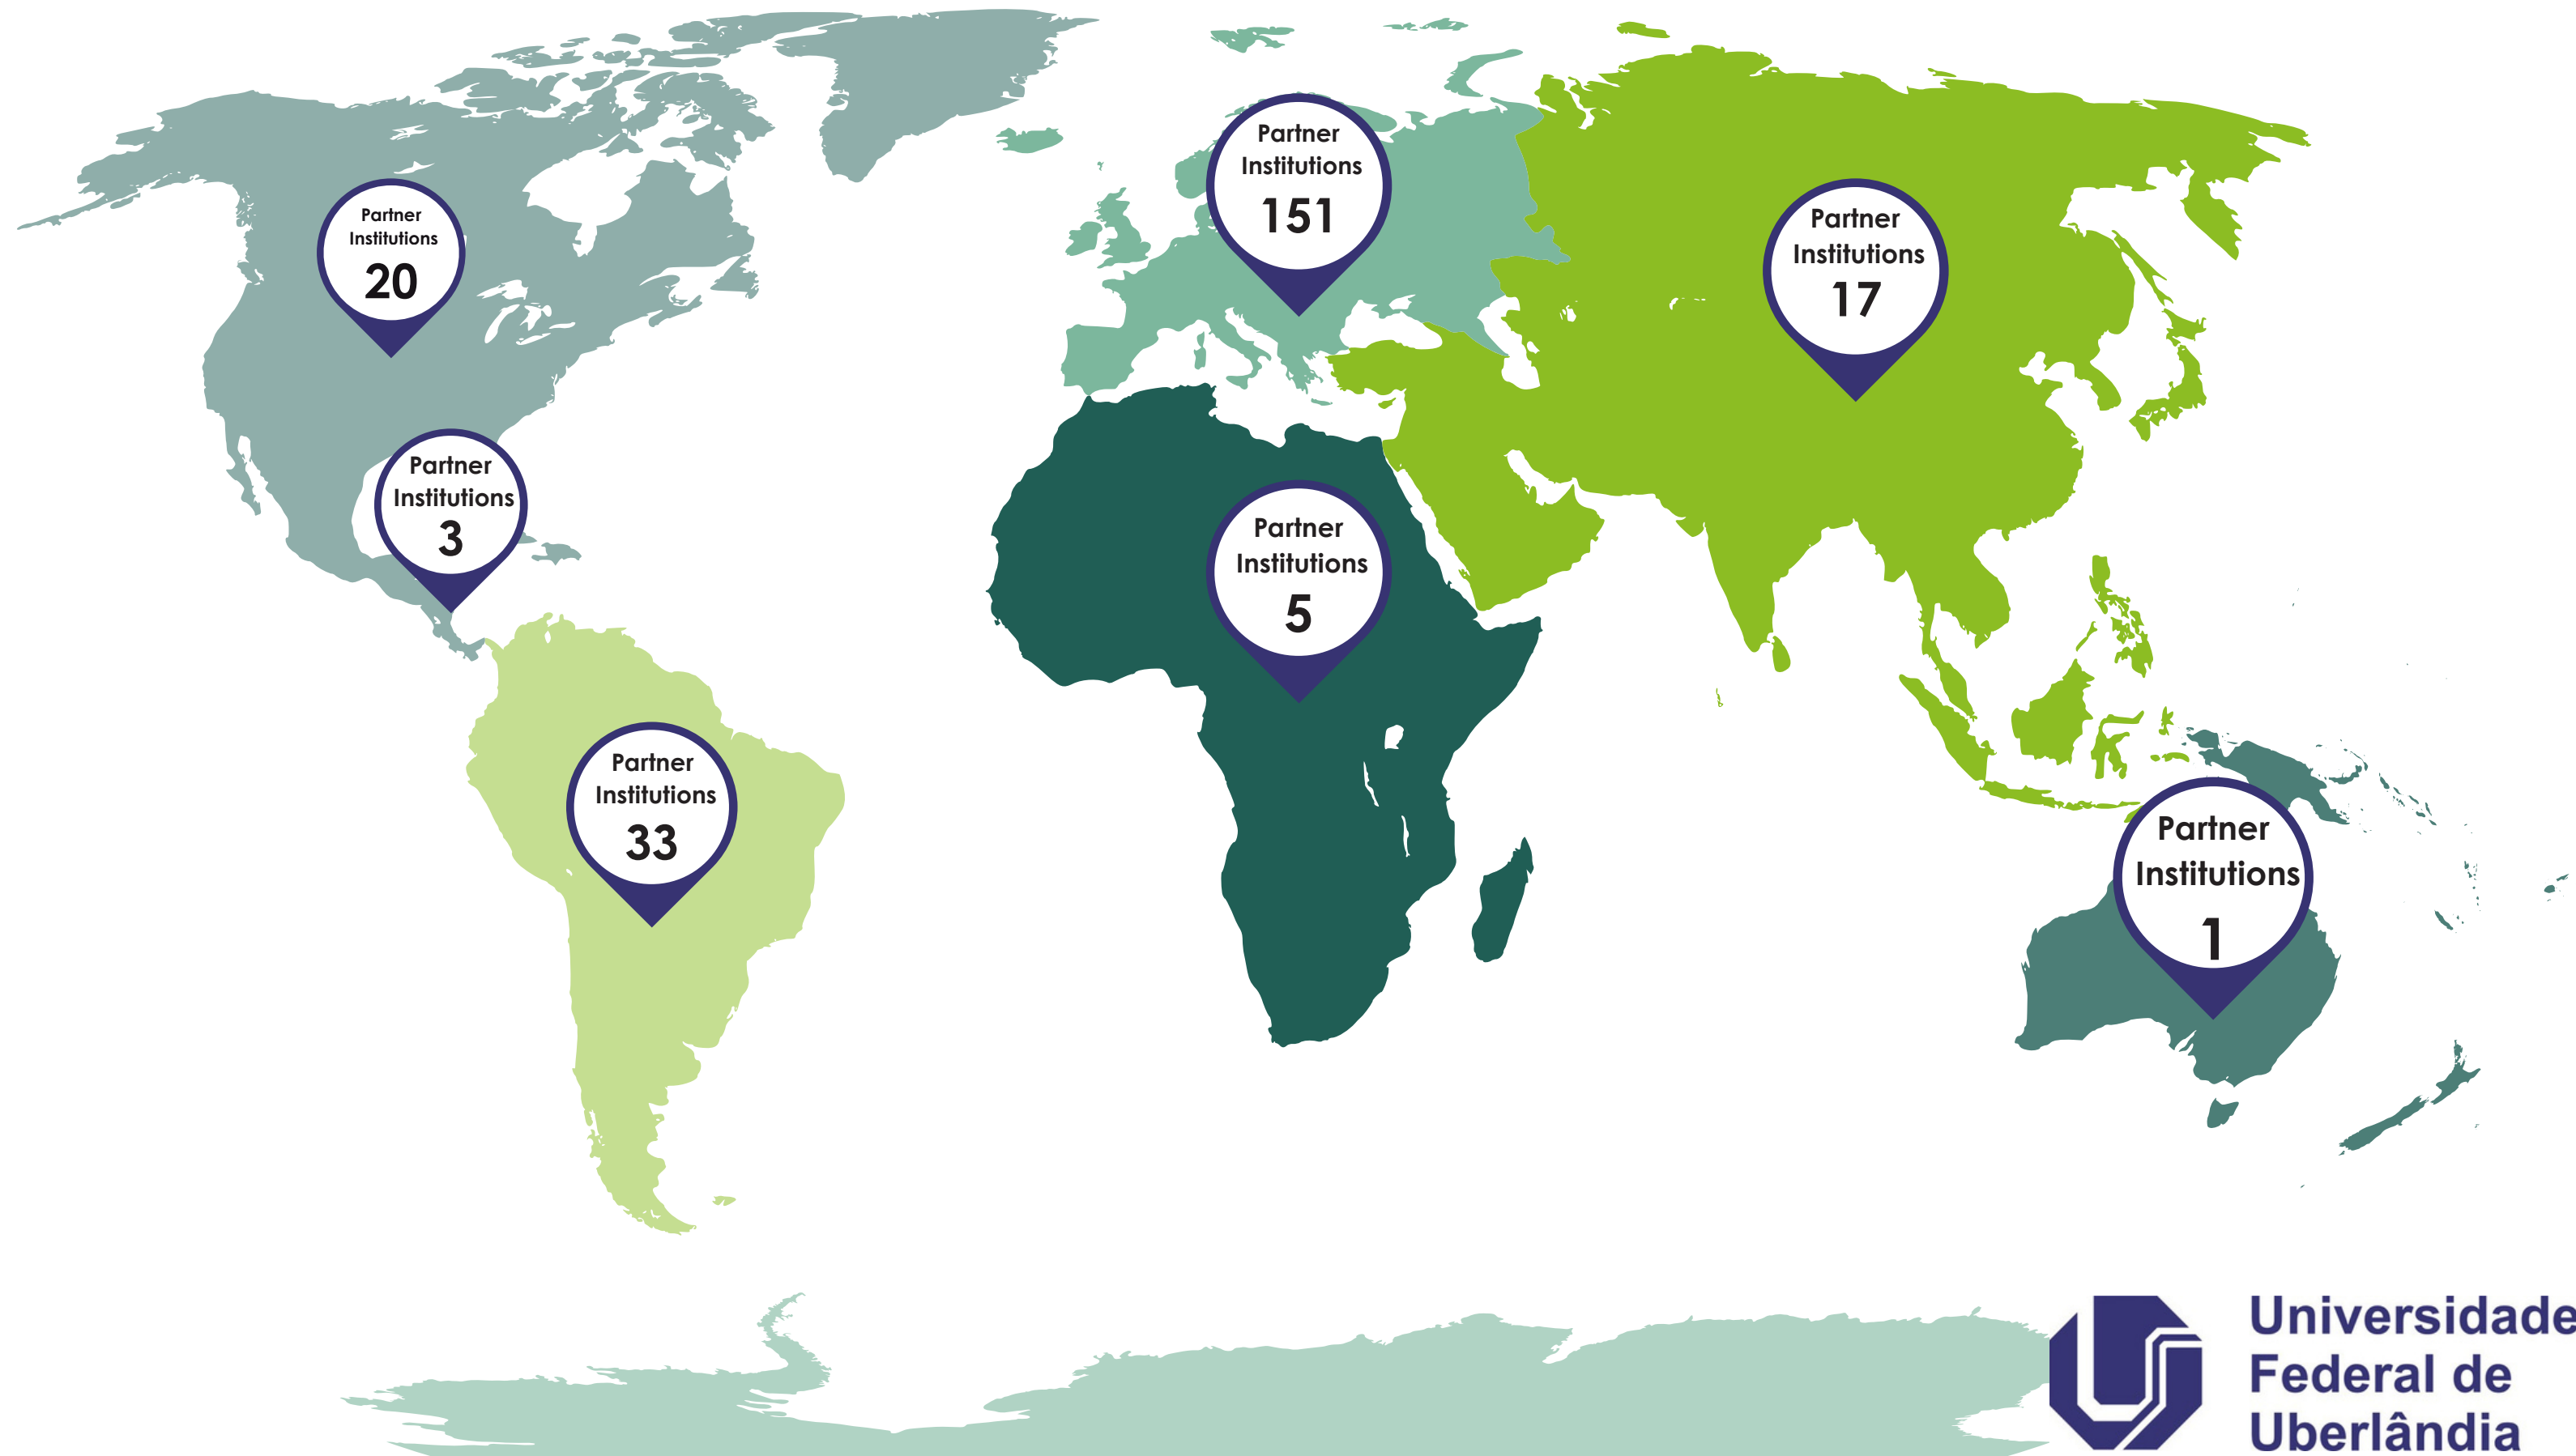

+2.000
outgoing
students

+1.000
incoming
students

+40
international
servants

+210
partner
universities

+10
international
programs

+10 dual
degree
options

Our bilateral agreement numbers

By continent

International Associations and Networks

National Associations and Networks

focused on internationalization

**REDE
UNIMINAS**

Academic Support and Integration Programs

Welcome to UFU

O curso **Welcome to UFU**, do PROINT, acolhe estudantes internacionais com informações essenciais sobre a UFU, a vida acadêmica e a região de Uberlândia, sendo etapa **obrigatória** para participação no programa MIGUFU.