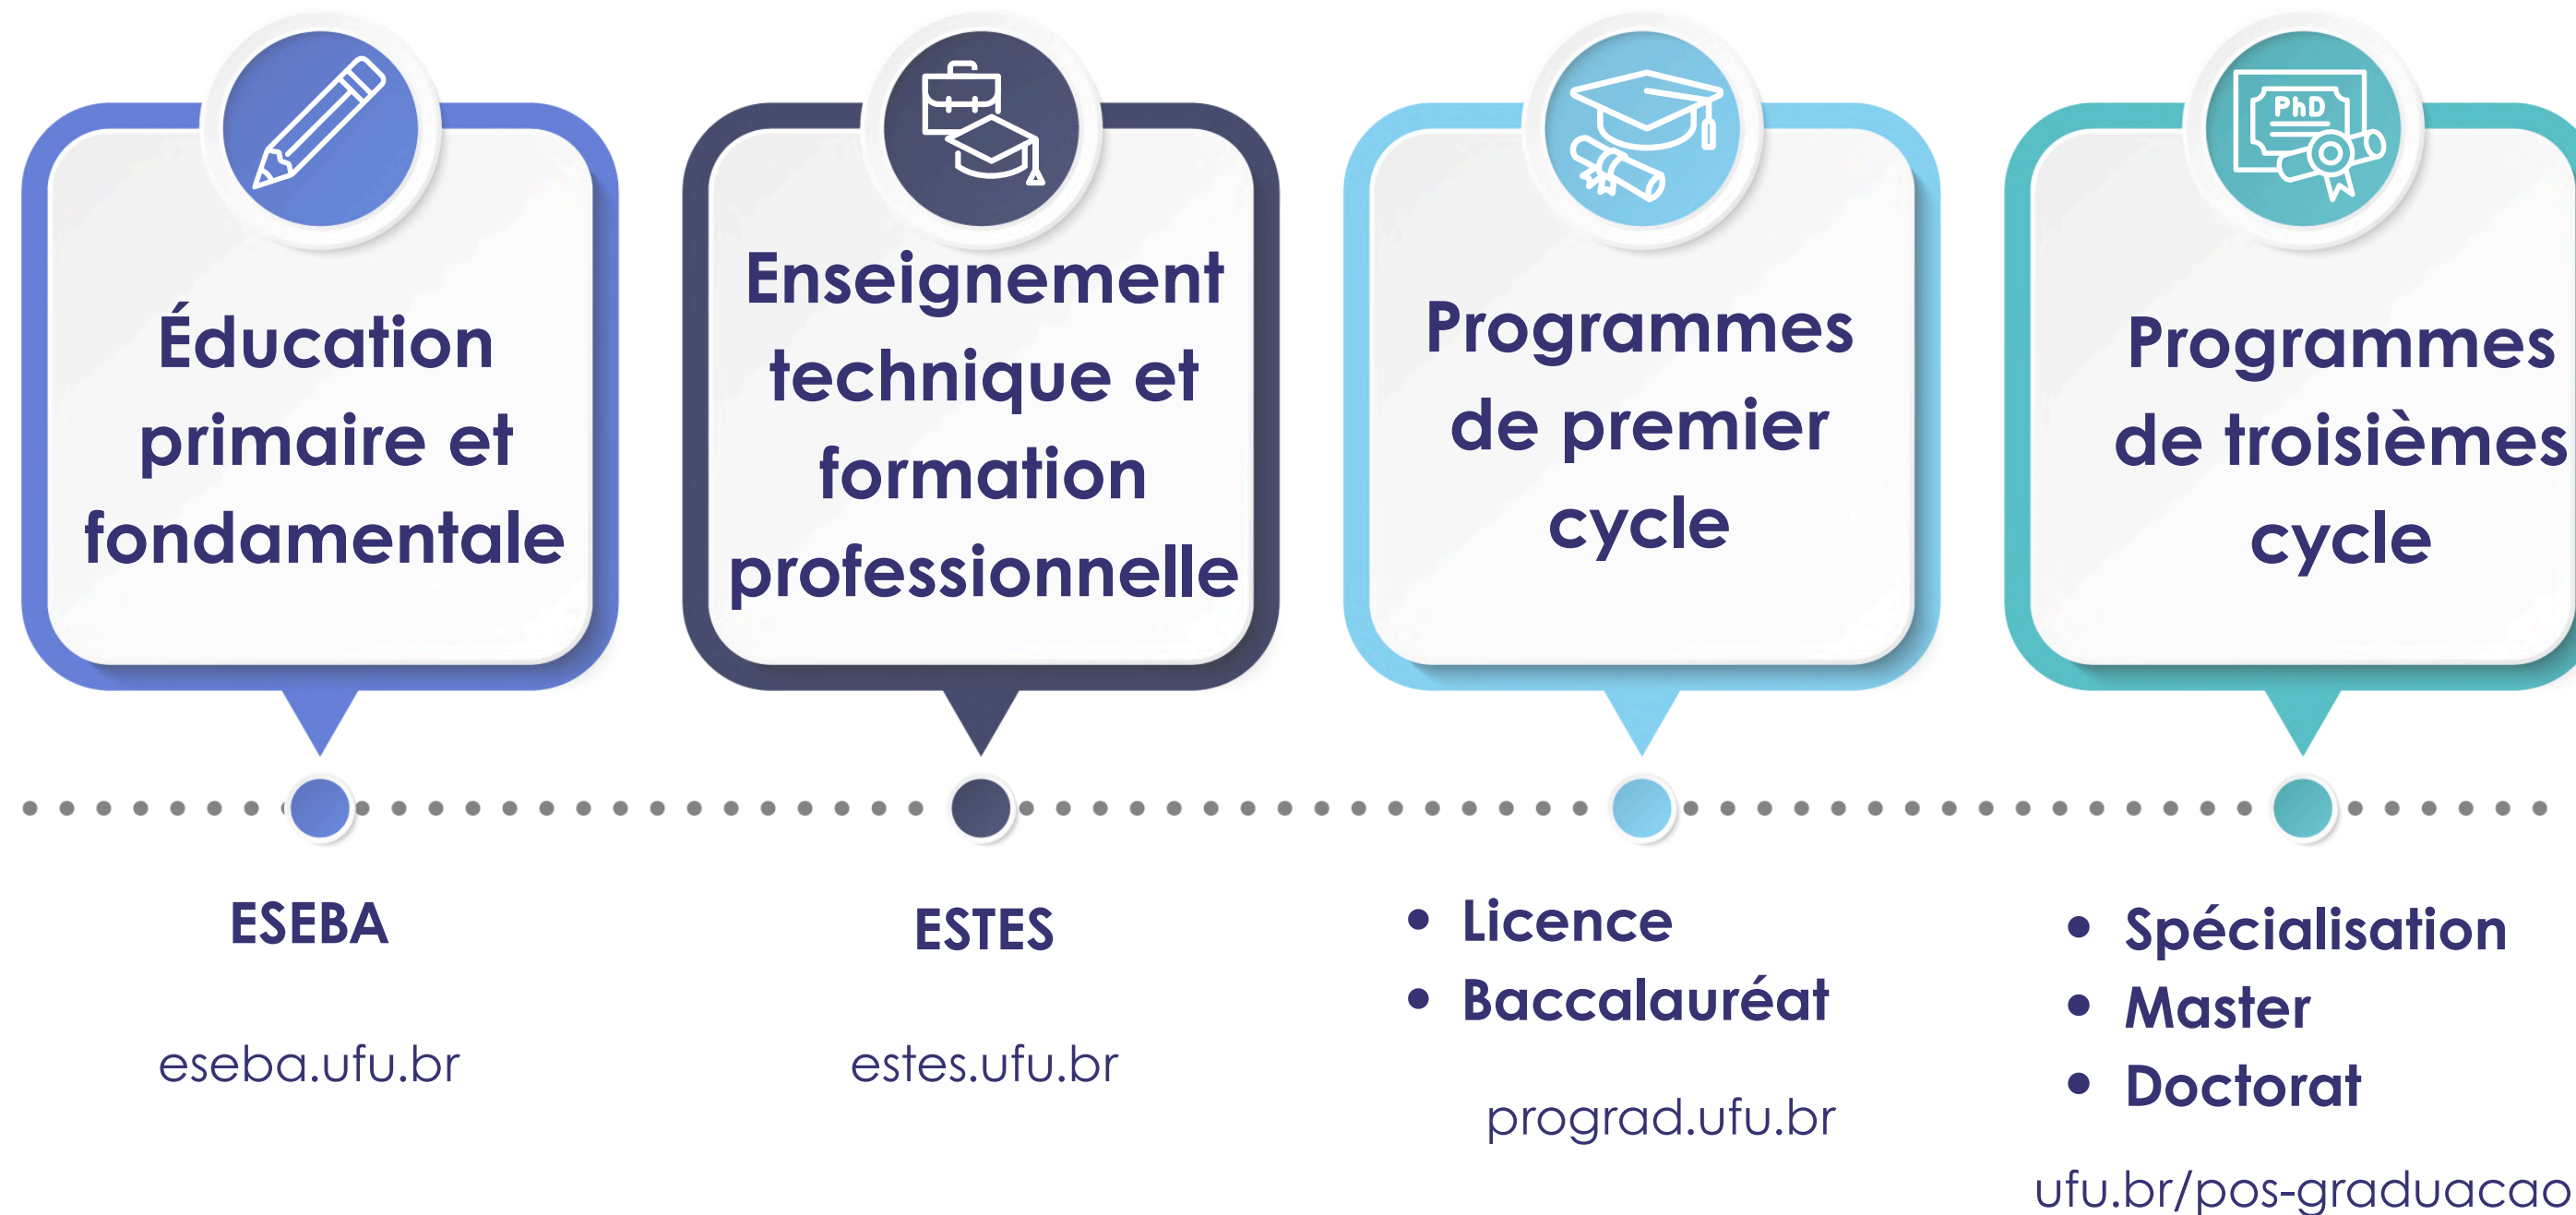

Nos níveis d'ensino