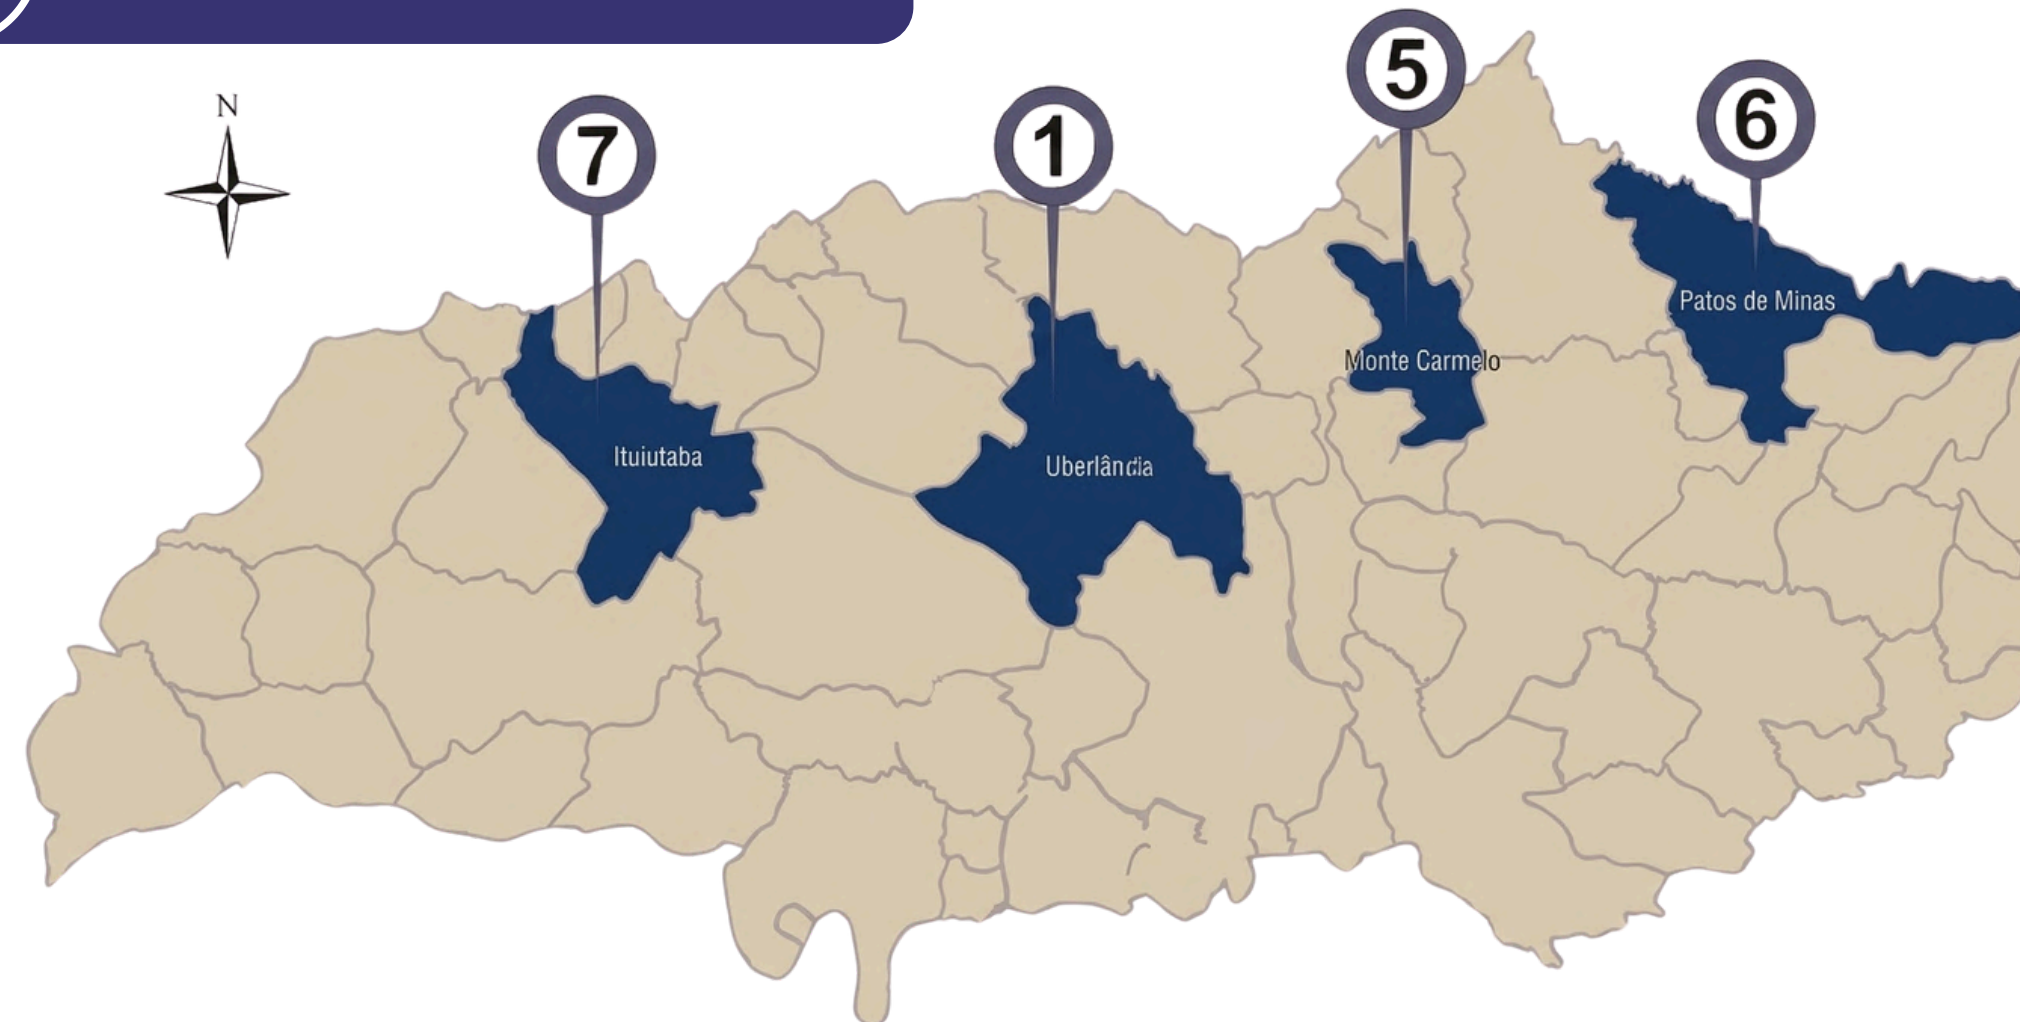

2e ville du Minas Gerais en nombre de start-ups

1er en matière d'assainissement de base dans l'État du Minas Gerais

Deuxième plus grande ville du Minas Gerais

Pôle universitaire: 2 universités publiques (UFU et IFTM) et plusieurs universités privées

Belo Horizonte

942 km

Curitiba

435 km

Brasília

590 km

São Paulo

979 km

Rio de Janeiro

Universidade Federal de Uberlândia

Nos Campus

- 1 Santa Mônica
- 2 Glória
- 3 Educação Física
- 4 Umuarama

- 5 Monte Carmelo
- 6 Patos de Minas
- 7 Pontal

Installations en plein air

 **Glória**
(685 hectares)