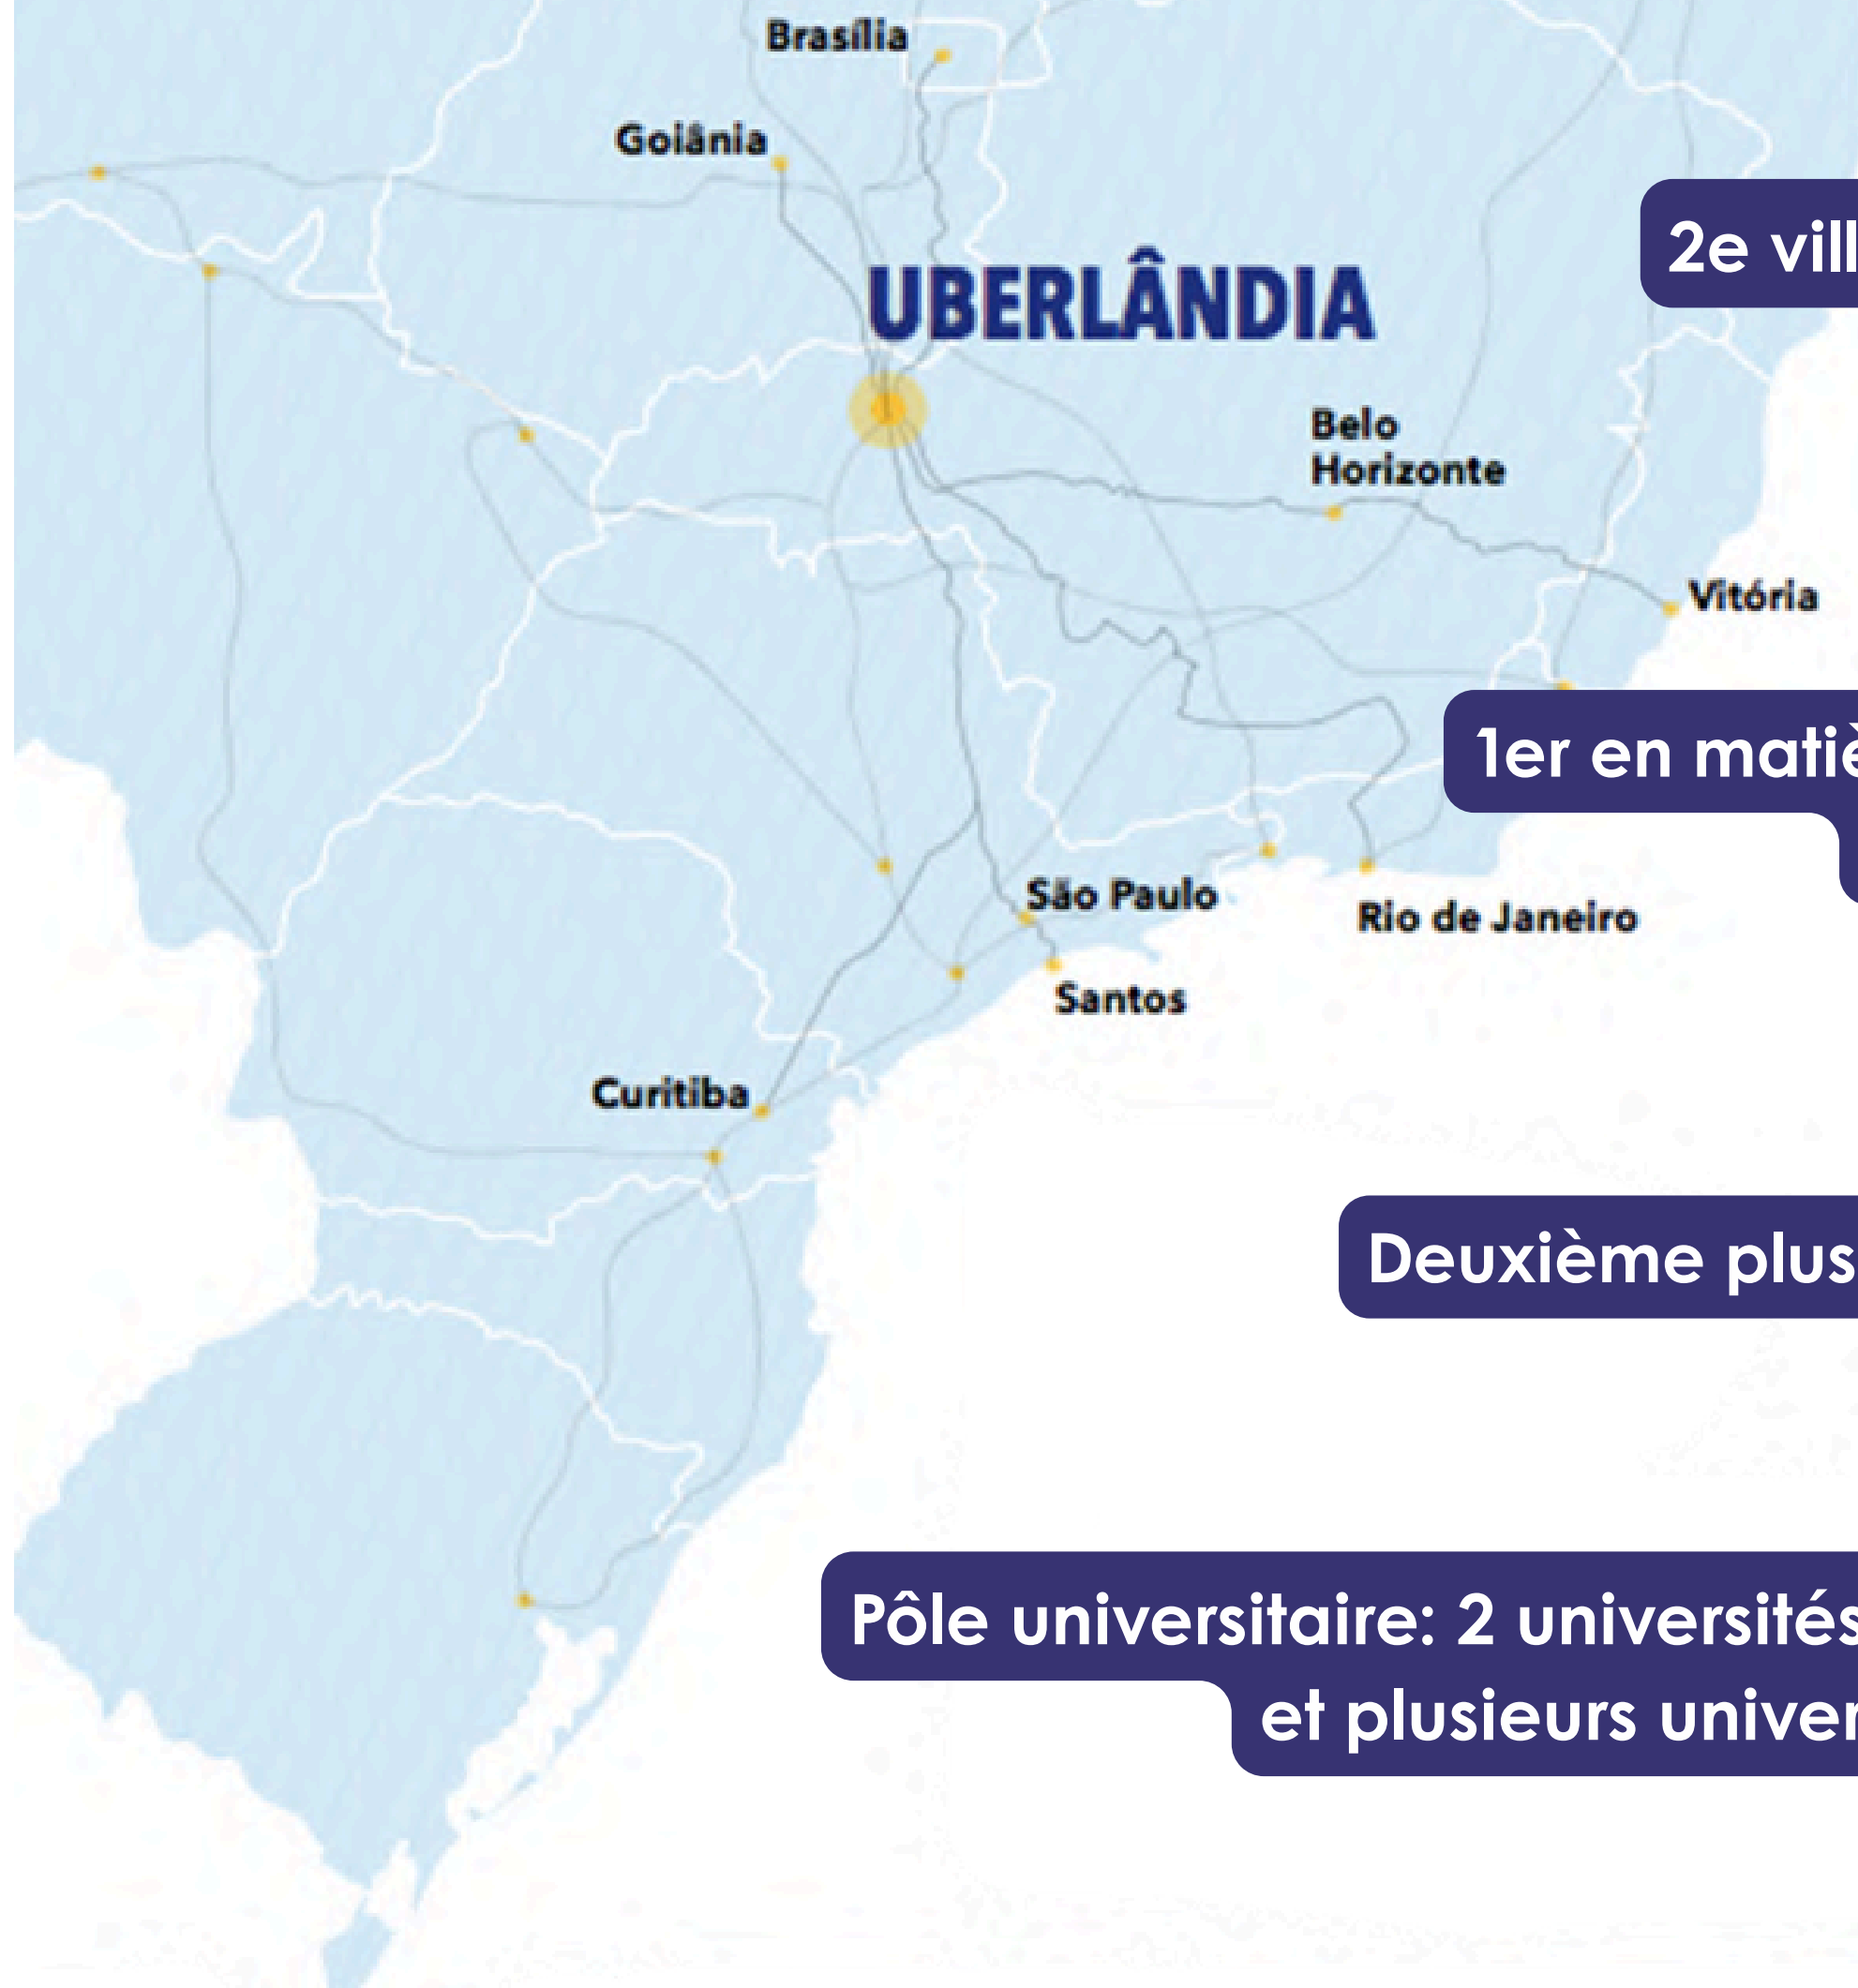

www.youtube.com/watch?v=mLvM_WXJk0I

Universidade
Federal de
Uberlândia

Découvrez Uberlândia

4e ville la plus agréable à vivre au Brésil

Parmi les 100 villes les plus vertes du monde

4e PIB le plus élevé parmi les villes de l'intérieur

2e ville du Minas Gerais en nombre de start-ups

1er en matière d'assainissement de base dans l'État du Minas Gerais

Deuxième plus grande ville du Minas Gerais

Pôle universitaire: 2 universités publiques (UFU et IFTM) et plusieurs universités privées

Belo Horizonte

942 km

Curitiba

435 km

Brasília

590 km

São Paulo

979 km