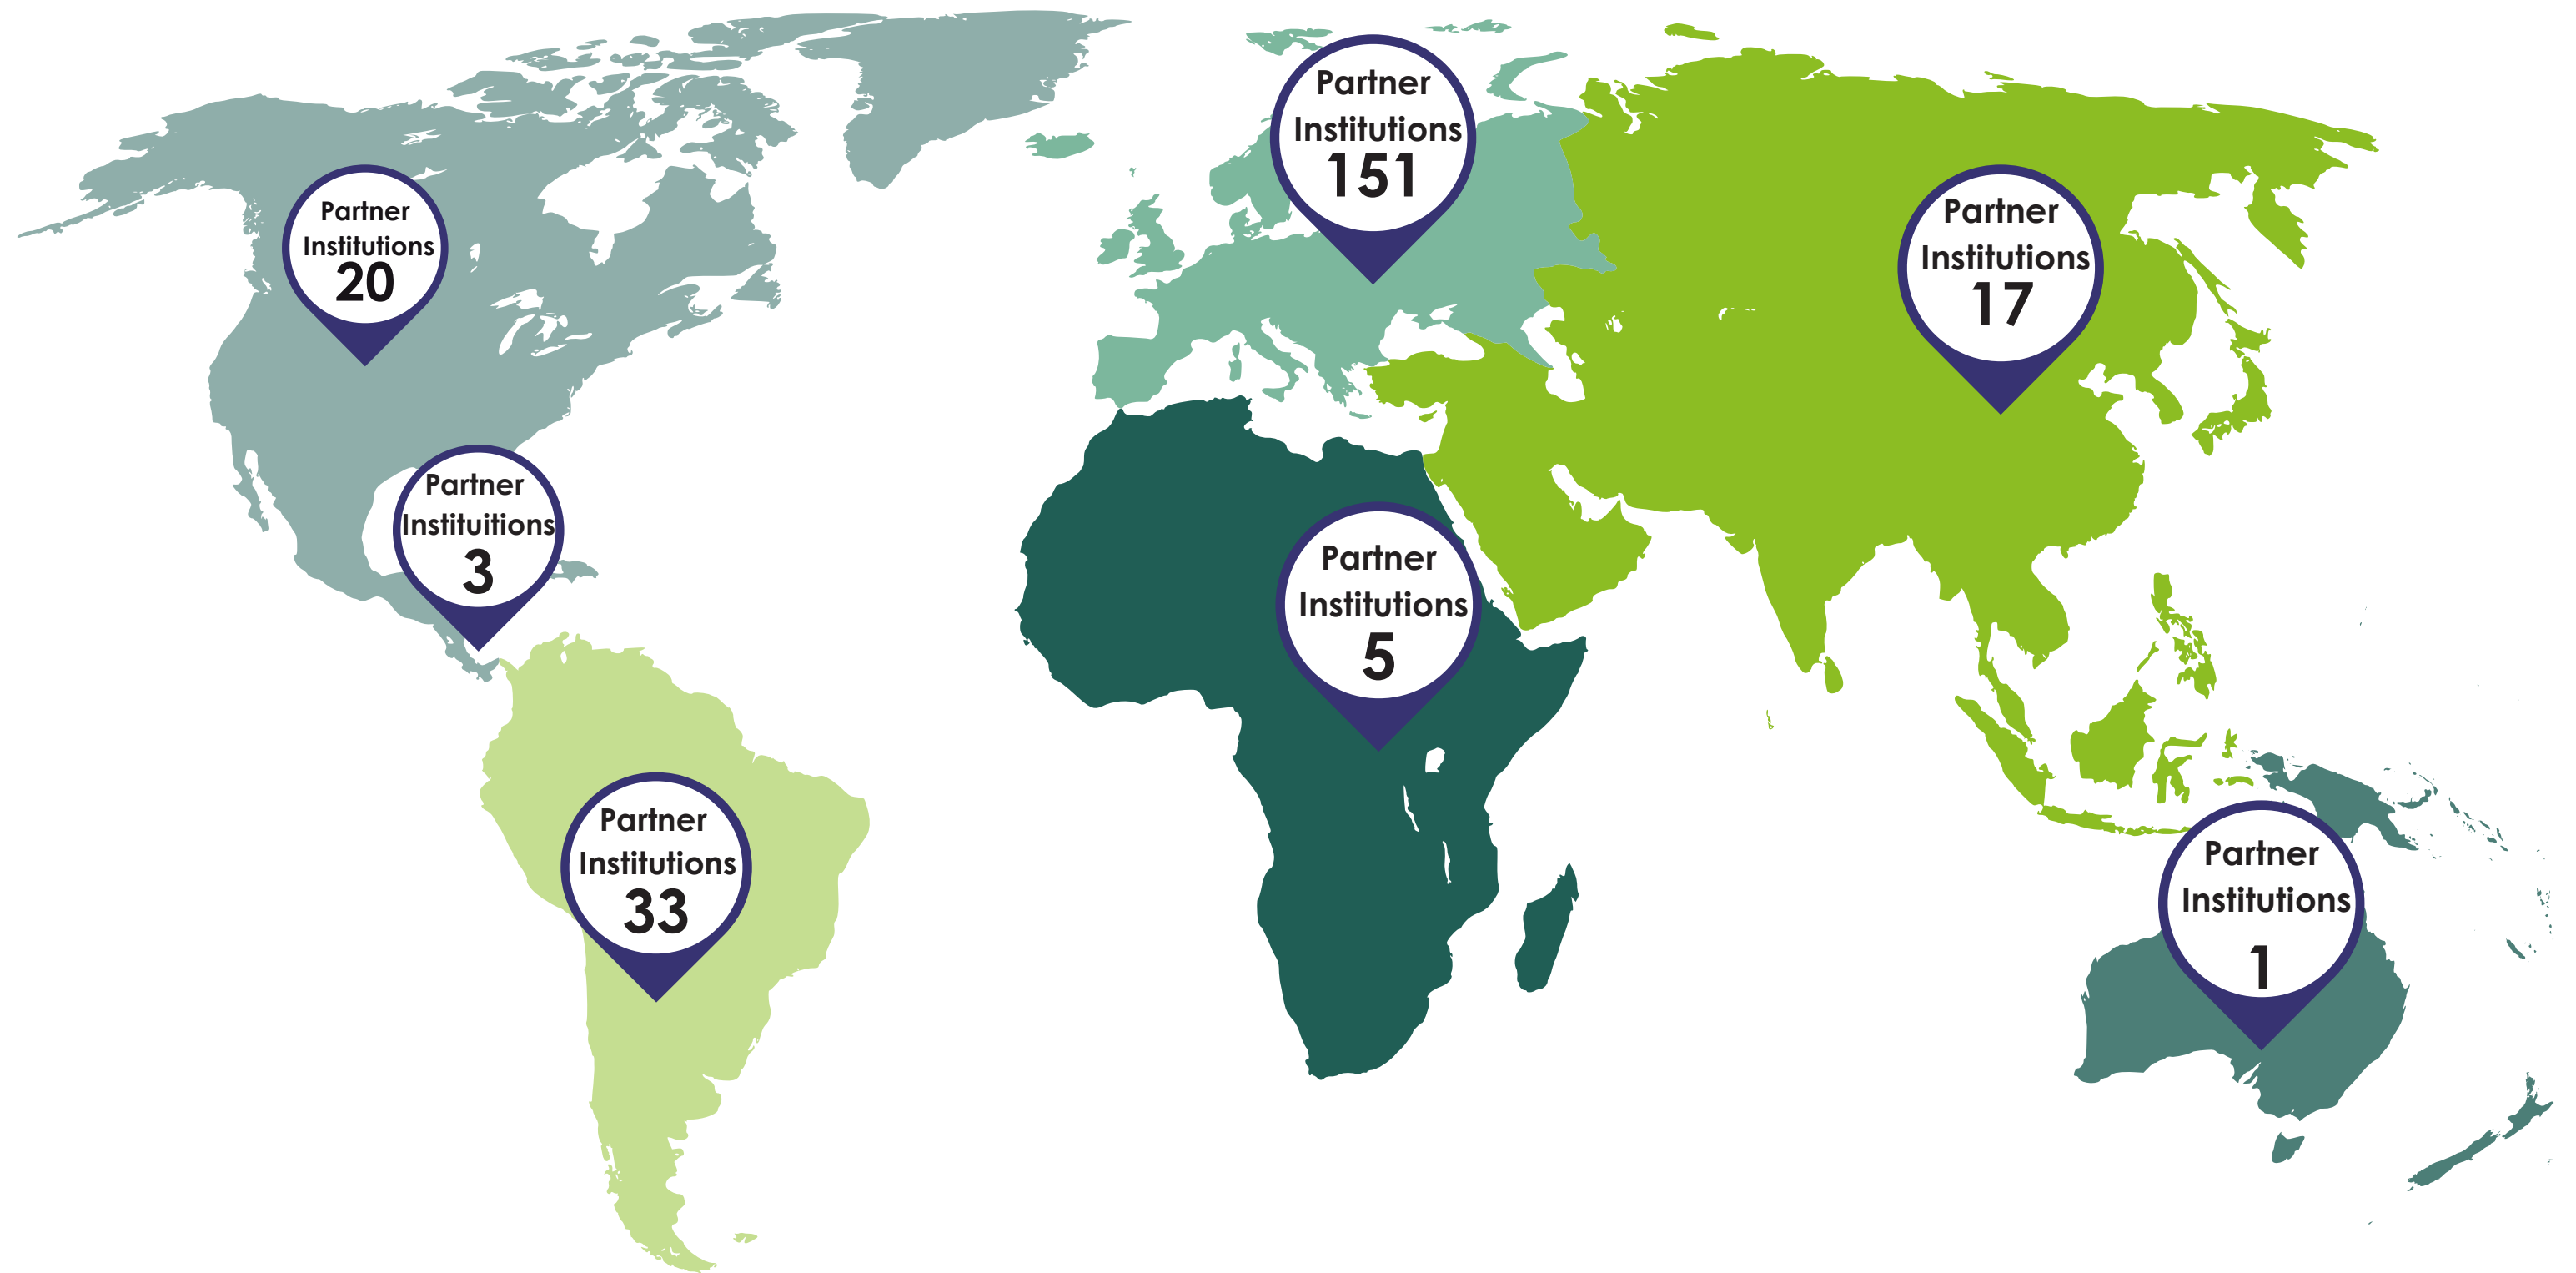

2e ville du Minas Gerais en nombre de start-ups

1er en matière d'assainissement de base dans l'État du Minas Gerais

Deuxième plus grande ville du Minas Gerais

Pôle universitaire: 2 universités publiques (UFU et IFTM) et plusieurs universités privées

**Universidade
Federal de
Uberlândia**

Numéros internationaux

+2k

+2 000
étudiants de
l'UFU en
échange
universitaire

+1k

+1 000
étudiants
internationaux
en échange

+40

+40 employés
internationaux

+210

+210
universités
partenaires

+10

+10
programmes
internationaux

+10

+10 options
de double
diplôme

Nos chiffres d'accords bilatéraux

Par continent

Universidade
Federal de
Uberlândia

Associations et réseaux internationaux

Associations et réseaux nationaux

axées sur l'internationalisation

**REDE
UNIMINAS**

GCUB

BRASIL

Universidade
Federal de
Uberlândia