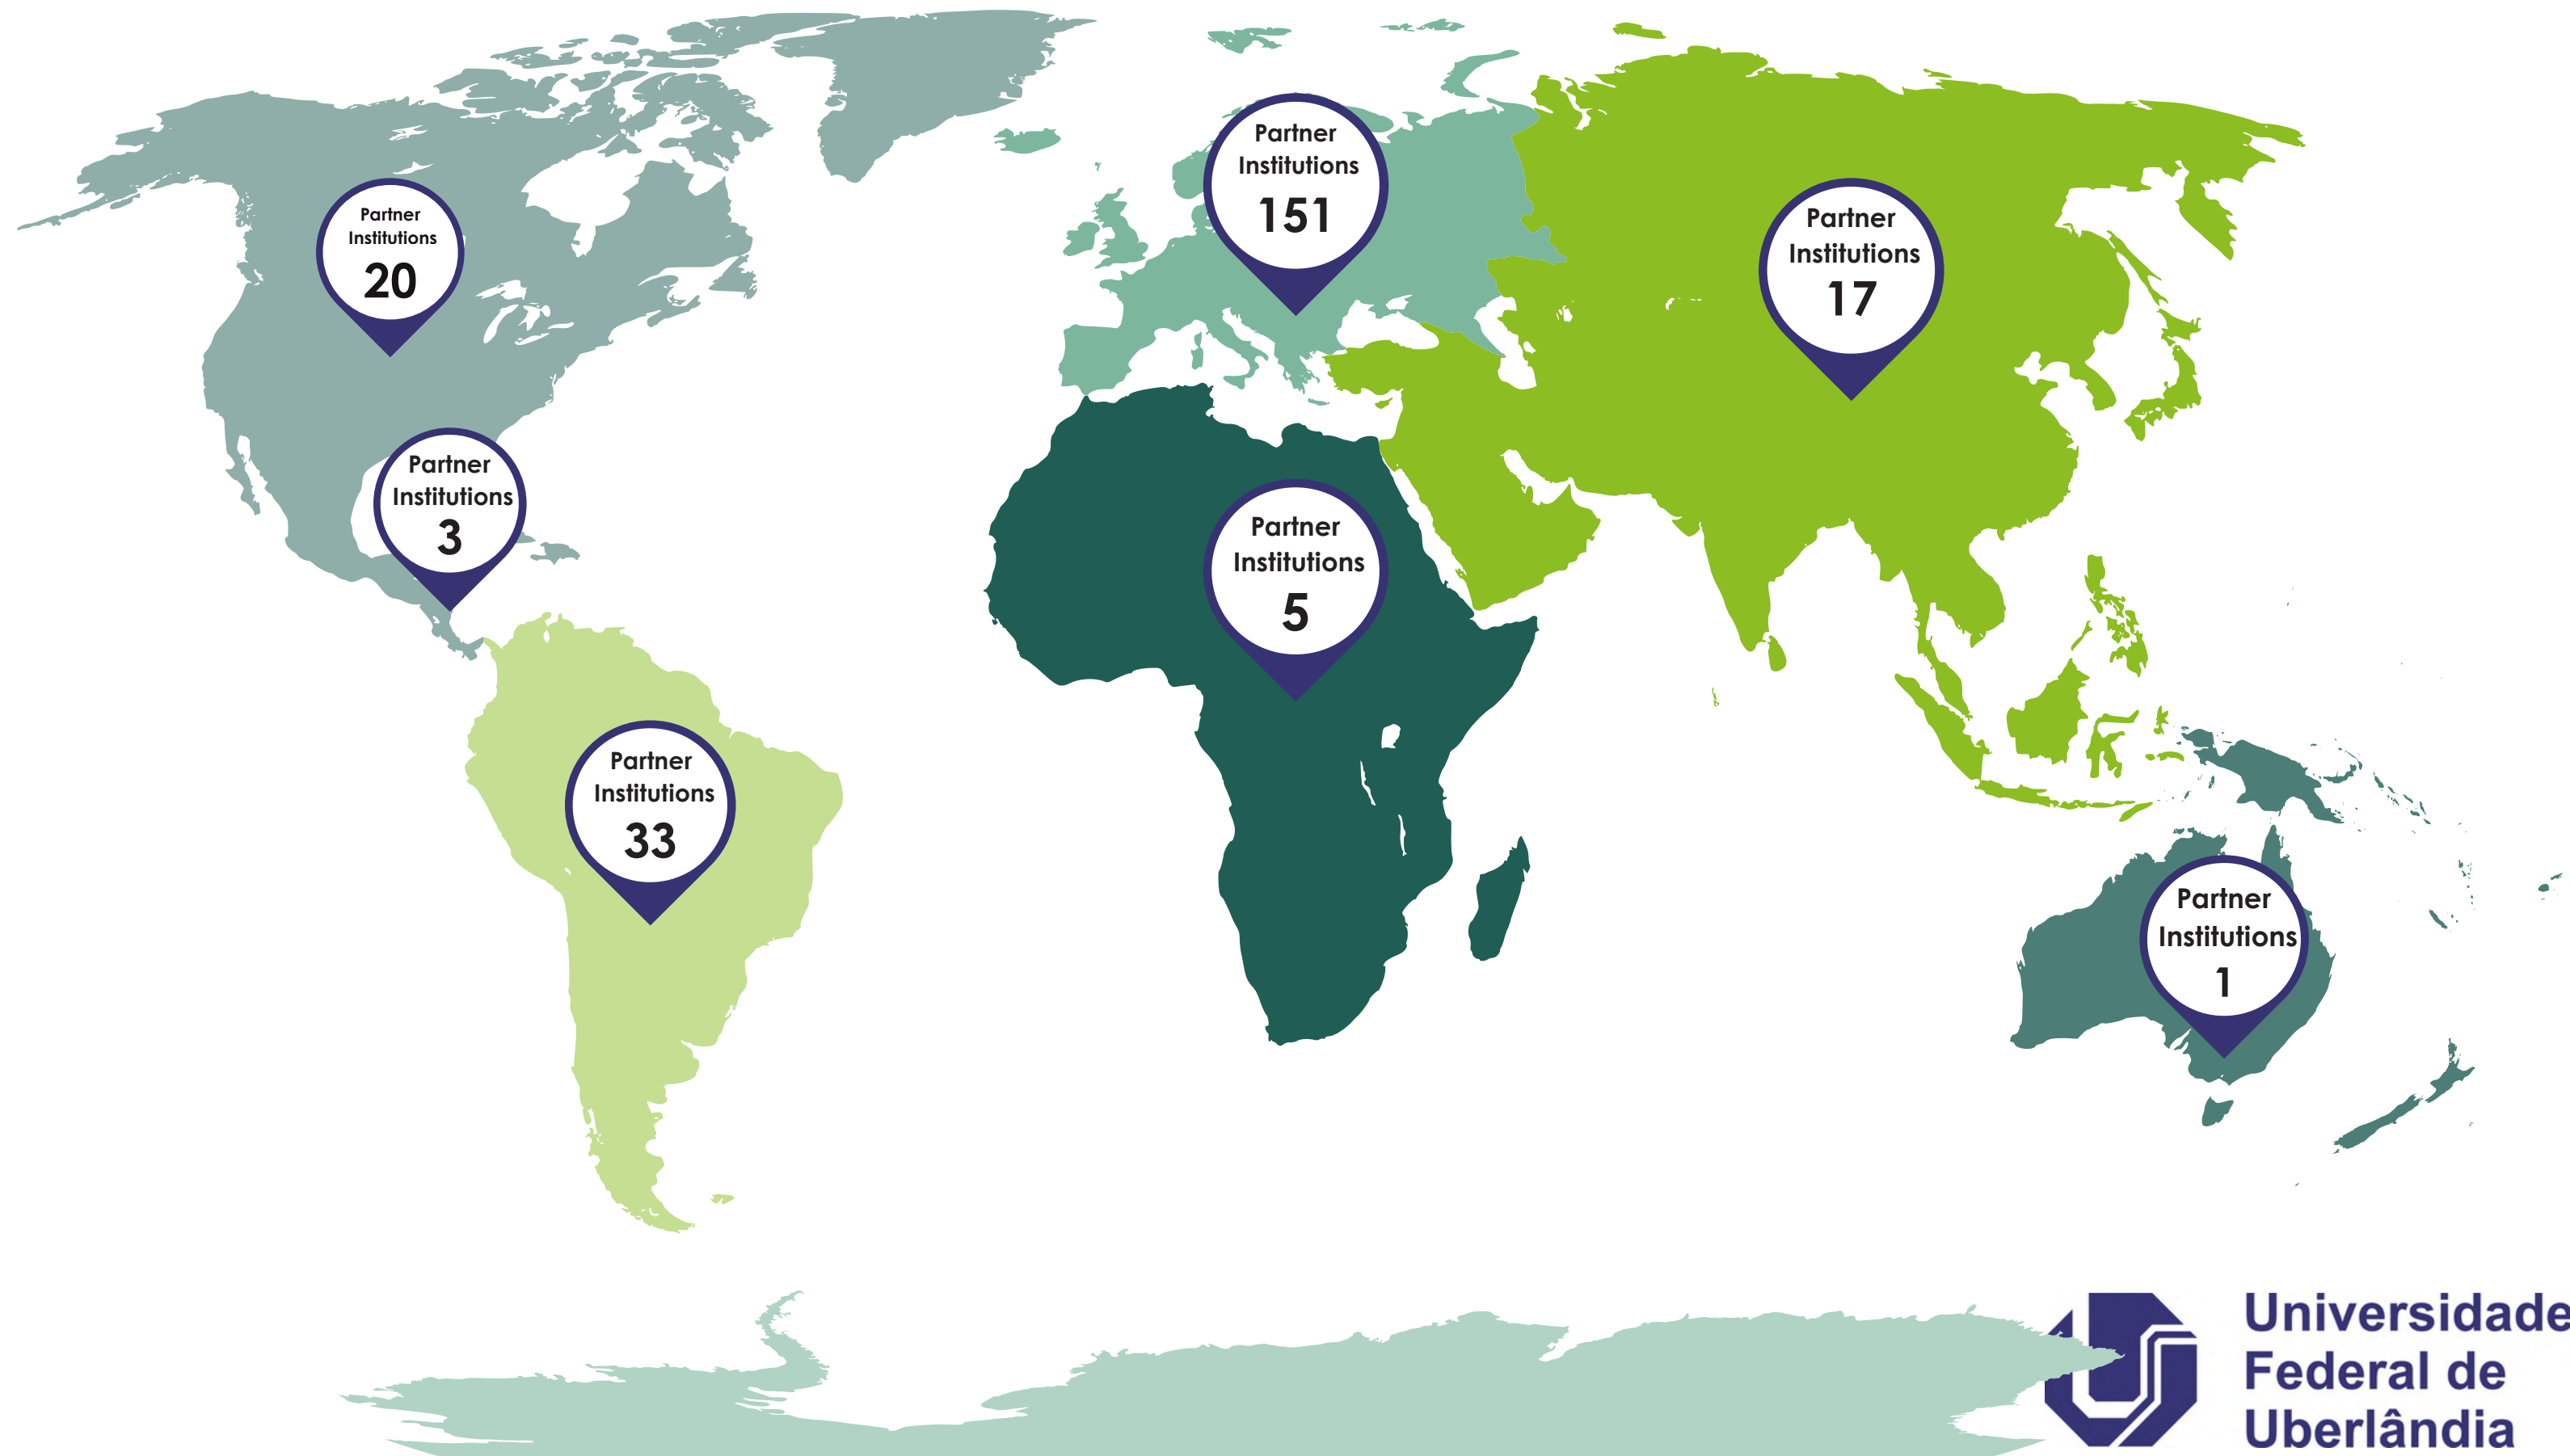

Universidade
Federal de
Uberlândia

Laboratórios

NBA3

LTAD

¡Descubra nuestra Oficina de
Relaciones Internacionales!

**Universidade
Federal de
Uberlândia**

Nuestros números internacionales

+2.000
estudiantes
de movilidad
internacional

+1.000
estudiantes
internacionales
en la UFU

+40
profesores
internacioales

+210
universidades
sócias

+10
programas
internacionales

+10
doble titulación

Nuestros números de Memorandos de Entendimiento (MoU)

Por continente

Asociaciones Internacionales y Networks

Asociaciones Internacionales y Networks

centrado en la internacionalización

**REDE
UNIMINAS**

Universidade
Federal de
Uberlândia

Programas de apoio acadêmico e integração

Welcome to UFU

O curso **Welcome to UFU**, do PROINT, acolhe estudantes internacionais com informações essenciais sobre a UFU, a vida acadêmica e a região de Uberlândia, sendo etapa **obrigatória** para participação no programa MIGUFU.