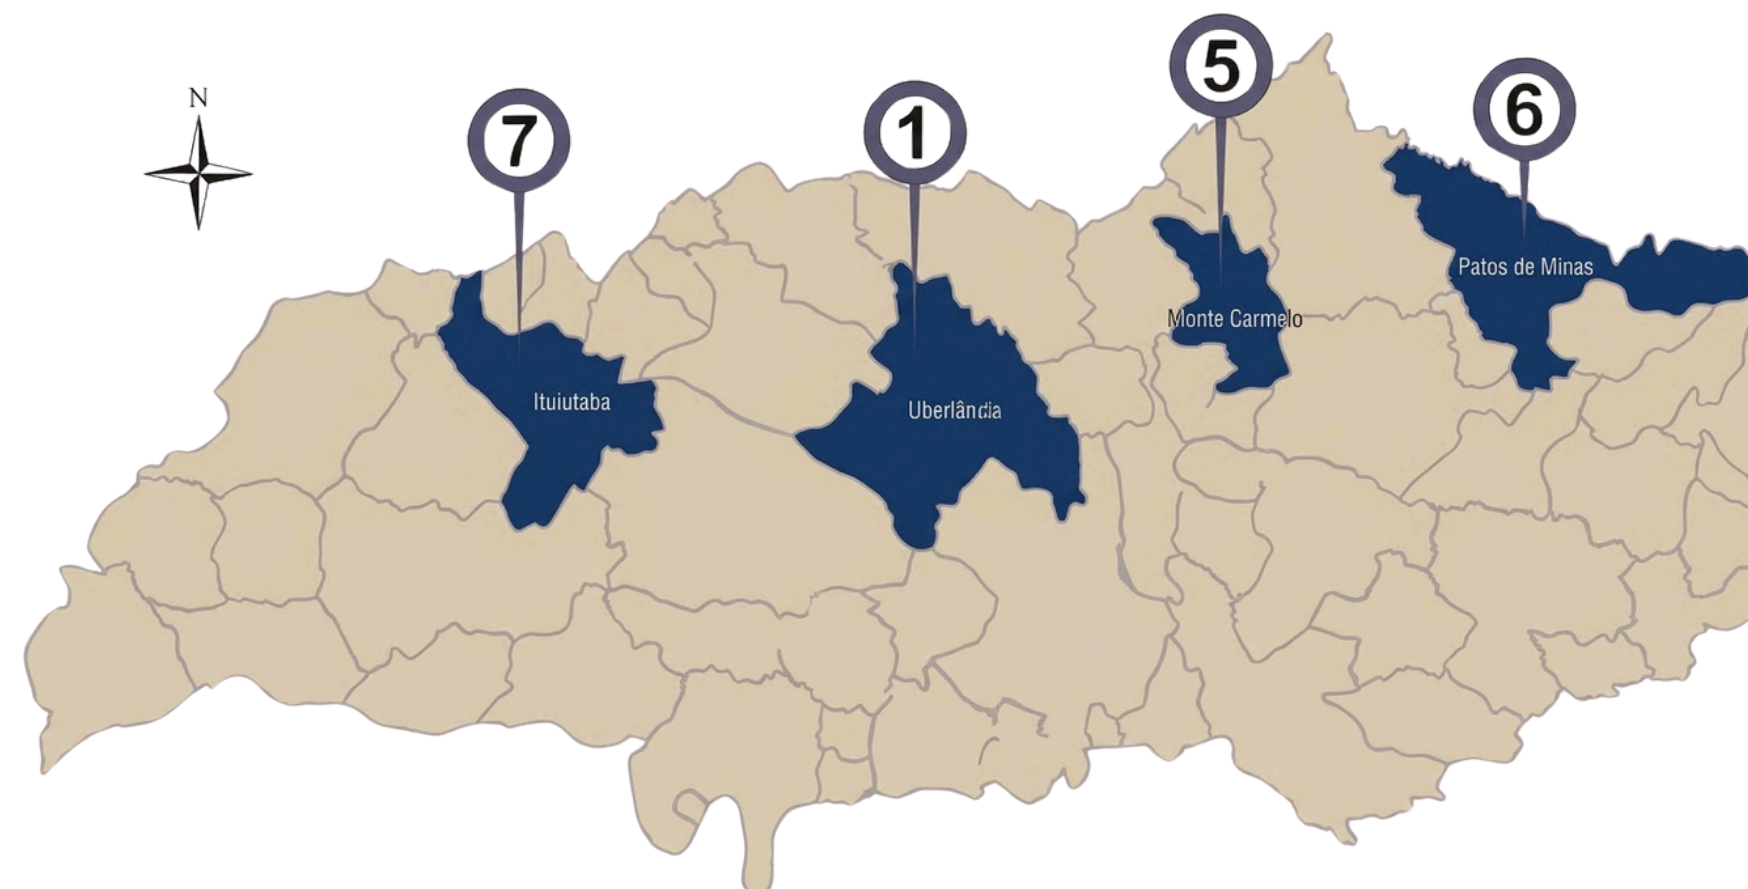

Entre las 100 ciudades más ecológicas del mundo

Universidade
Federal de
Uberlândia

Segunda ciudad más grande de Minas Gerais

Primera en saneamiento básico en Minas Gerais

Segunda ciudad de Minas Gerais en número de startups.

Centro universitario: 2 públicas (UFU e IFTM) y varias universidades privadas.

Aeroporto local

Temperatura media: 23 °C

Autobús gratuito para estudiantes

Fácil acceso a las principales autopistas.

340 km Goiânia	556 km Belo Horizonte	942 km Curitiba
435 km Brasília	590 km São Paulo	979 km Rio de Janeiro

Nuestros campus

- 1 Santa Mônica
- 2 Glória
- 3 Educação Física
- 4 Umuarama

- 5 Monte Carmelo
- 6 Patos de Minas
- 7 Pontal

Instalaciones a campo abierto

 **Glória**
(685 hectáreas)

 **Capim Branco**
(373 hectáreas)