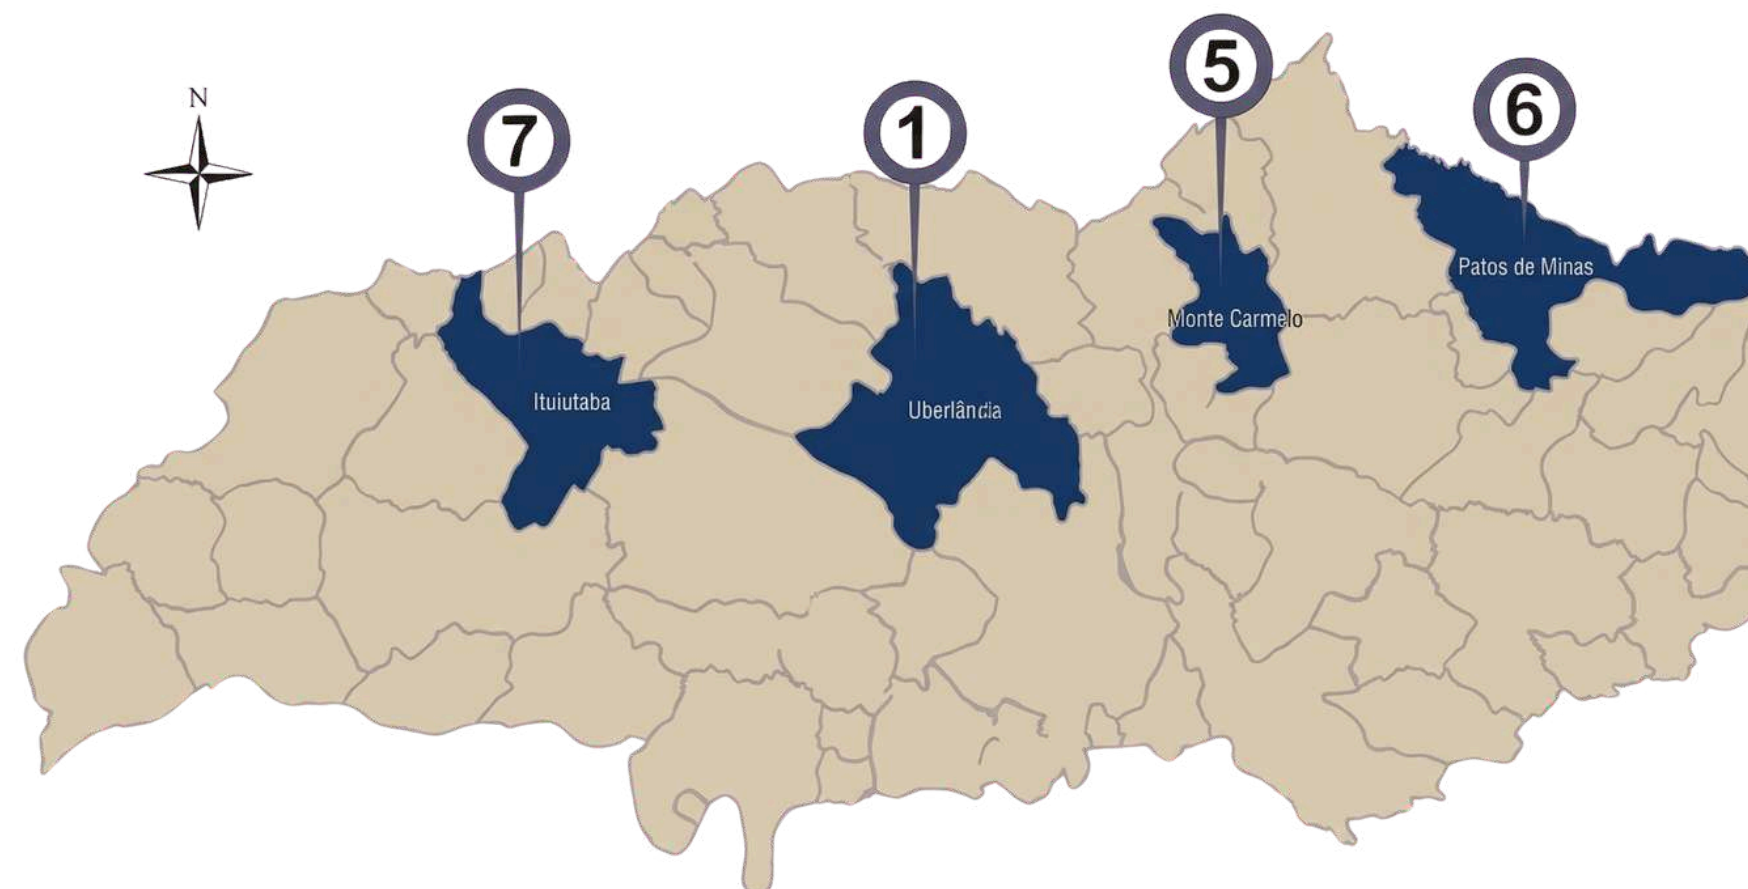

Entre las 100 ciudades más ecológicas del mundo

Universidade
Federal de
Uberlândia

Segunda ciudad más grande de Minas Gerais

Primera en saneamiento básico en Minas Gerais

Segunda ciudad de Minas Gerais en número de startups.

Centro universitario: 2 públicas (UFU e IFTM) y varias universidades privadas.

Aeroporto local

Temperatura media: 23 °C

Autobús gratuito para estudiantes

Fácil acceso a las principales autopistas.

340 km Goiânia	556 km Belo Horizonte	942 km Curitiba
435 km Brasília	590 km São Paulo	979 km Rio de Janeiro

Nuestros campus

- 1 Santa Mônica
- 2 Glória
- 3 Educação Física
- 4 Umuarama

- 5 Monte Carmelo
- 6 Patos de Minas
- 7 Pontal

Instalaciones a campo abierto

 **Glória**
(685 hectáreas)

 **Capim Branco**
(373 hectáreas)