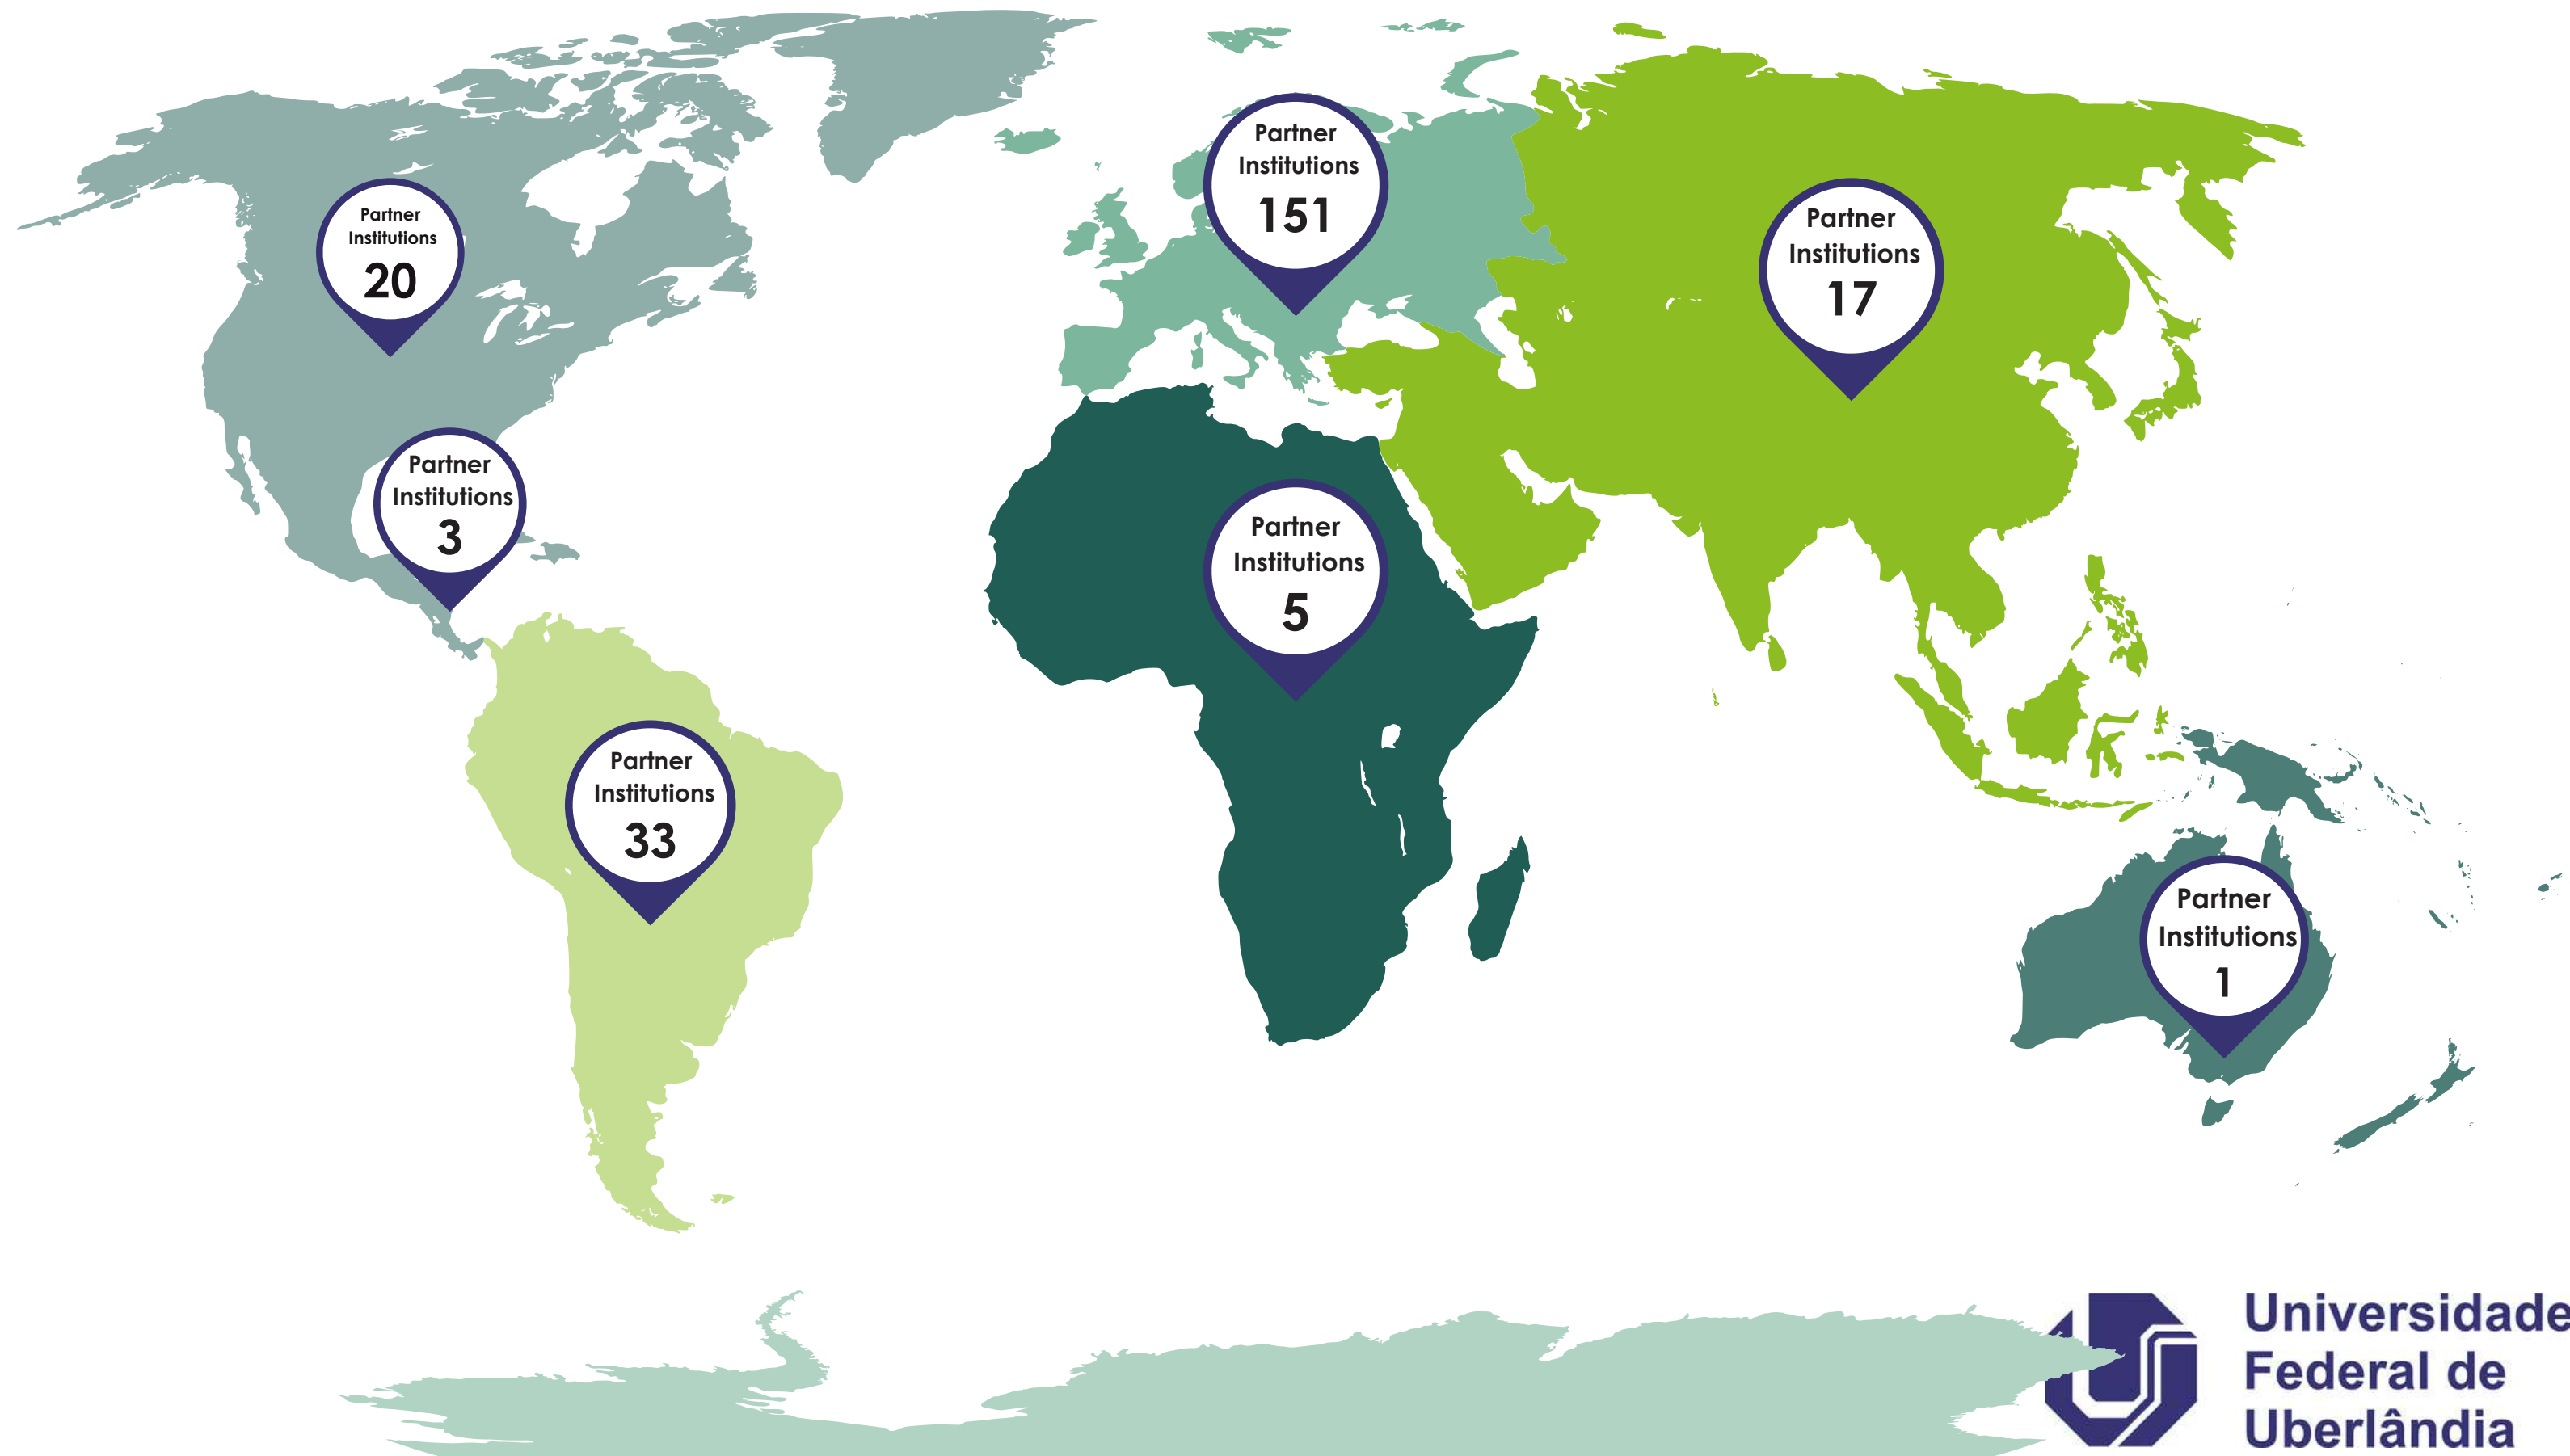

Universidade
Federal de
Uberlândia

Laboratórios

NBA3

LTAD

¡Descubra nuestra Oficina de Relaciones Internacionales!

**Universidade
Federal de
Uberlândia**

Nuestros números internacionales

+2.000
estudiantes
de movilidad
internacional

+1.000
estudiantes
internacionales
en la UFU

+40
profesores
internacioales

+210
universidades
sócias

+10
programas
internacionales

+10
doble titulación

Nuestros números de Memorandos de Entendimiento (MoU)

Por continente

Asociaciones Internacionales y Networks

Asociaciones Internacionales y Networks

centrado en la internacionalización

**REDE
UNIMINAS**

Universidade
Federal de
Uberlândia

Programas de apoio acadêmico e integração

Welcome to UFU

O curso **Welcome to UFU** do PROINT, acolhe estudantes internacionais com informações essenciais sobre a UFU, a vida acadêmica e a região de Uberlândia, sendo etapa **obrigatória** para participação no programa MIGUFU.