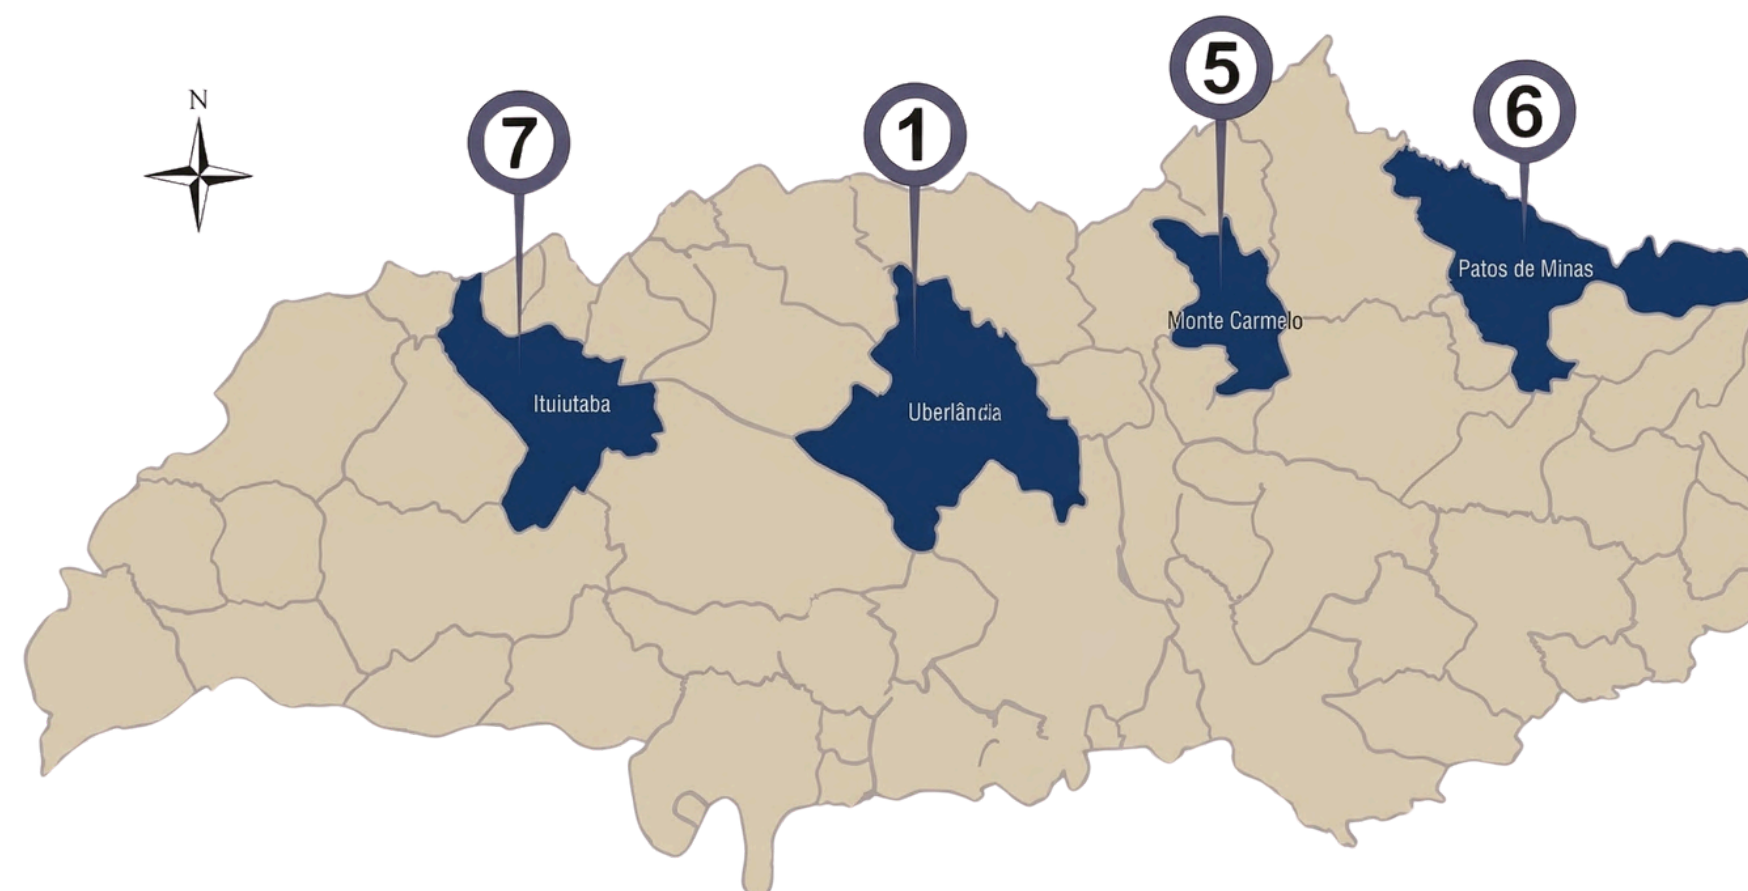

2ª maior cidade de Minas Gerais

1º em saneamento básico em MG

2º cidade mineira em número de startups

Polo universitário: 2 universidades públicas (UFU e IFTM) e várias universidades privadas

Aeroporto local

Tarifa zero em transporte público para estudantes

Temperatura média: 23°

Fácil acesso a várias rodovias

340 km Goiânia	556 km Belo Horizonte	942 km Curitiba
435 km Brasília	590 km São Paulo	979 km Rio de Janeiro

Nossos campi

- 1 Santa Mônica
- 2 Glória
- 3 Educação Física
- 4 Umuarama

- 5 Monte Carmelo
- 6 Patos de Minas
- 7 Pontal

Instalações ao ar livre

 **Glória**
(685 hectares)

 **Capim Branco**
(373 hectares)