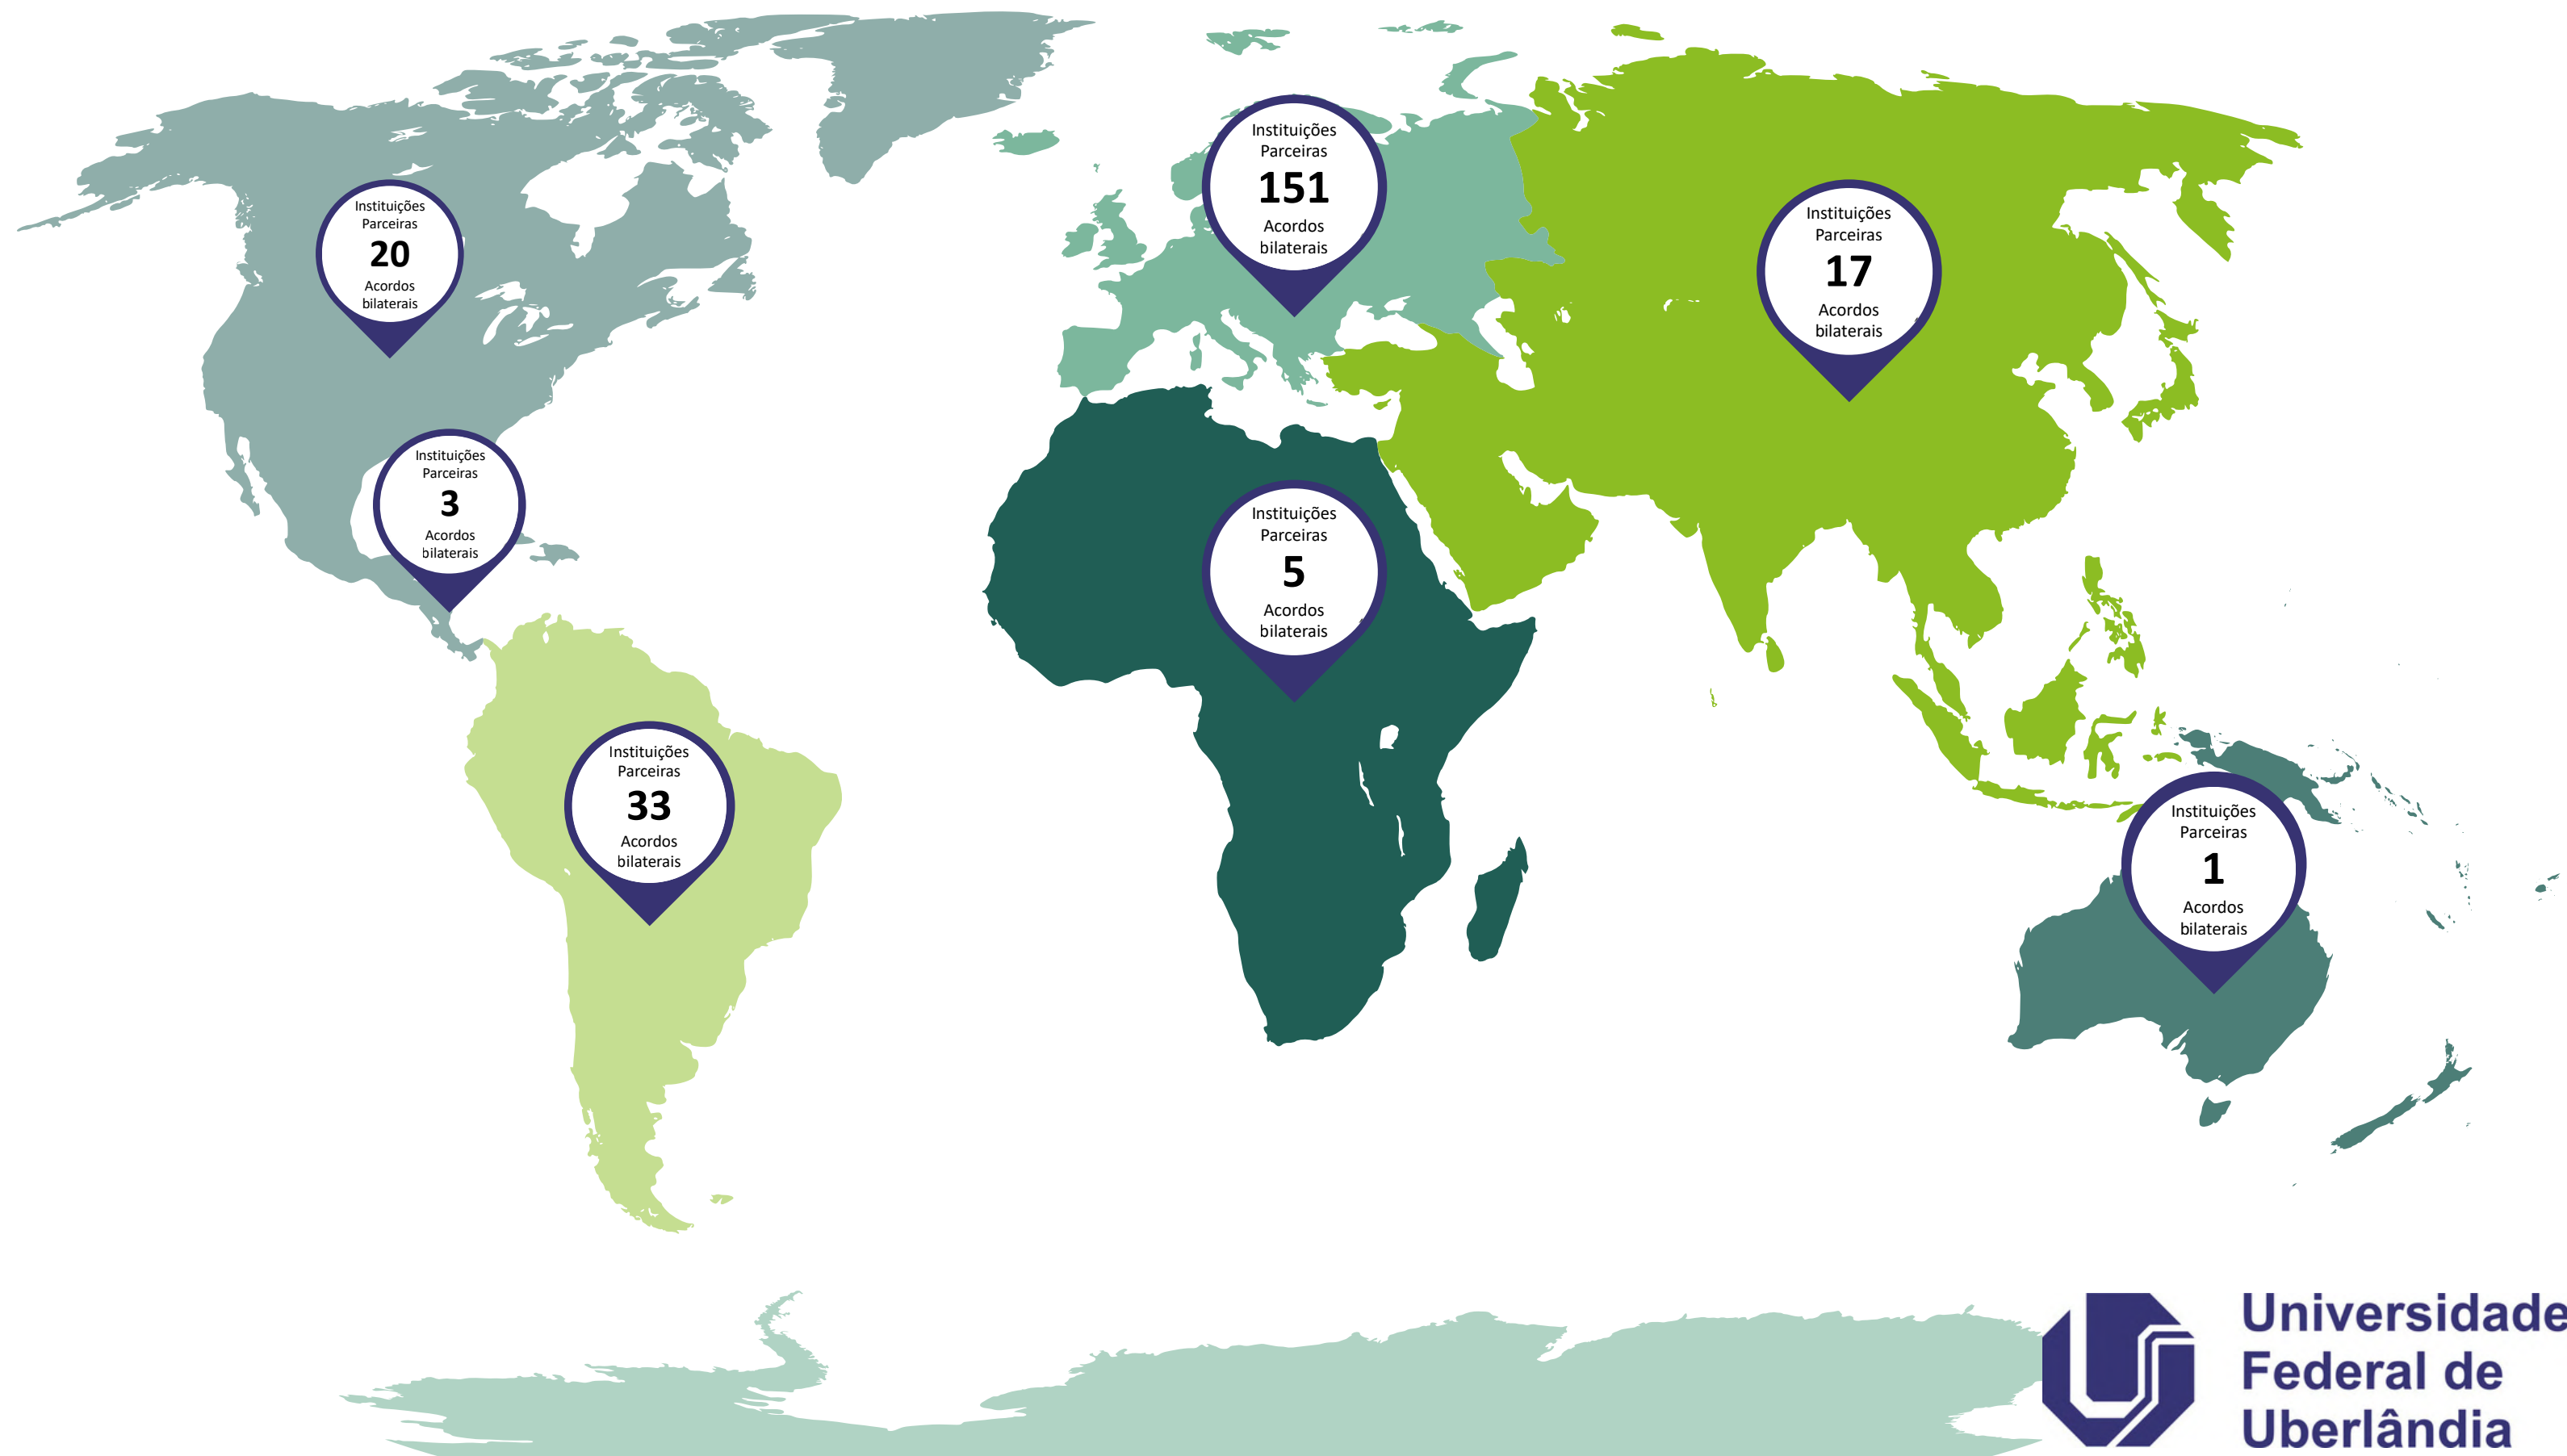

2ª maior cidade de Minas Gerais

1º em saneamento básico em MG

2º cidade mineira em número de startups

Polo universitário: 2 universidades públicas (UFU e IFTM) e várias universidades privadas

Aeroporto local

**Universidade
Federal de
Uberlândia**

Números Internacionais

+2.000
estudantes
da UFU em
intercâmbio

+1.000
estudantes
internacionais
intercambistas

+40
funcionários
internacionais

+210
universidades
parceiras

+10
programas
internacionais

+10 opções
de dupla
diplomação

Nossos acordos bilaterais

Por continente

Associações e Redes Internacionais

Associações e Redes Nacionais

focadas em internacionalização

**REDE
UNIMINAS**

Universidade
Federal de
Uberlândia

Programas de Apoio Acadêmico e Integração

Welcome to UFU

O curso **Welcome to UFU**, do PROINT, acolhe estudantes internacionais com informações essenciais sobre a UFU, a vida acadêmica e a região de Uberlândia, sendo etapa **obrigatória** para participação no programa MIGUFU.