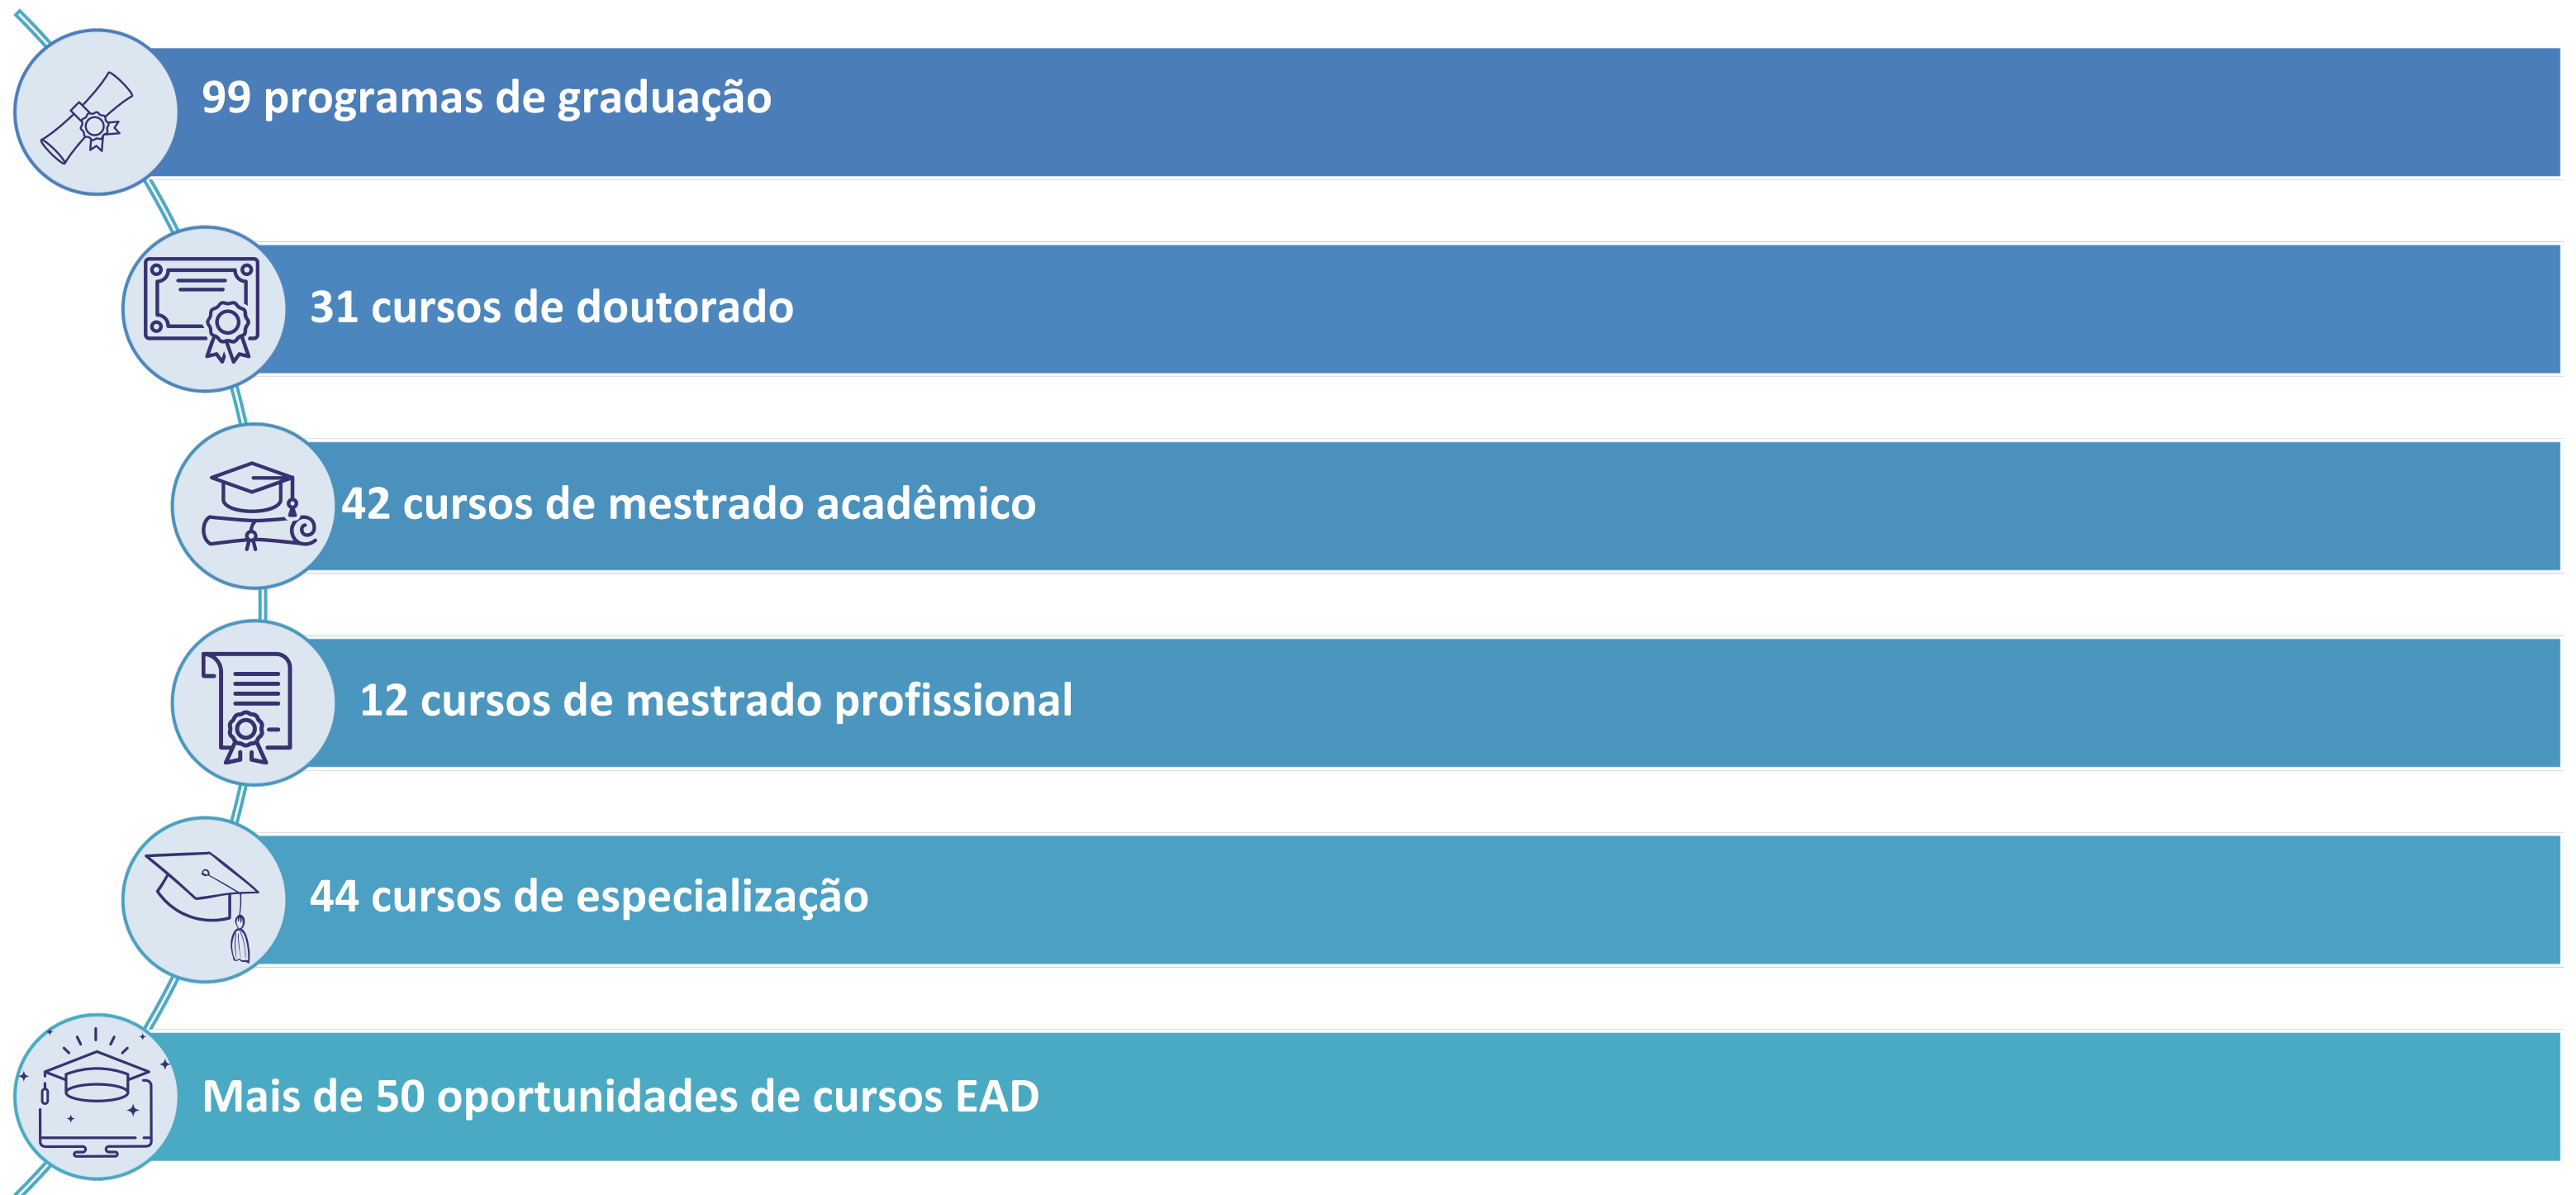

Nossa instituição